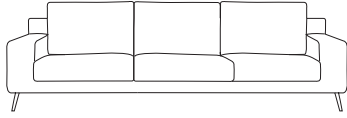

# DIAMANTE

93

103

DIVANO MAXI / SOFA MAXI /  
CANAPE MAXI

226

DIVANO 3 PS / SOFA 3 Plcs /  
CANAPE 3 pl

206

DIVANO INTERMEDIO / SOFA 2,5 Plcs /  
CANAPE 2,5 pl

186

DIVANO 2 PS / SOFA 2 Plcs /  
CANAPE 2 pl

166

LATERALE MAXI/ SOFA MAXI /  
TERMINAL MAXI

201

LATERALE 3 PS / SOFA 3 Plcs /  
TERMINAL 3 pl

181

LATERALE INTERMEDIO / SOFA 2,5 Plcs /  
TERMINAL 2,5 pl

161

LATERALE 2 PS / SOFA 2 Plcs /  
TERMINAL 2 pl

141

PENISOLA BIG / CORNER PENINSULA BIG  
ANGLE MERIDIENNE BIG

102 x 175 H 92

PENISOLA SMALL / CORNER PENINSULA SMALL  
ANGLE MERIDIENNE SMALL

92 x 177 H 92

COMPOSIZIONE C2 SMALL / COMPOSITION C2 SMALL

253 x 177 H 92

laterale 3 posti + penisola BIG  
3 Plcs side sofa + corner peninsula BIG  
terminal 3 pl + angle meridienne BIG

laterale intermedio+ penisola SMALL  
2,5 Plcs side sofa + corner peninsula SMALL  
terminal 2,5 pl + angle meridienne SMALL