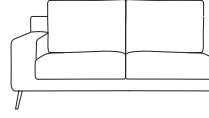

# DIAMANTE

93

103

DIVANO MAXI / SOFA MAXI /  
CANAPE MAXI

226

DIVANO 3 PS / SOFA 3 Plcs /  
CANAPE 3 pl

206

DIVANO INTERMEDIO / SOFA 2,5 Plcs /  
CANAPE 2,5 pl

186

DIVANO 2 PS / SOFA 2 Plcs /  
CANAPE 2 pl

166

LATERALE MAXI/ SOFA MAXI /  
TERMINAL MAXI

201

LATERALE 3 PS / SOFA 3 Plcs /  
TERMINAL 3 pl

181

LATERALE INTERMEDIO / SOFA 2,5 Plcs /  
TERMINAL 2,5 pl

161

LATERALE 2 PS / SOFA 2 Plcs /  
TERMINAL 2 pl

141

PENISOLA BIG / CORNER PENINSULA BIG  
ANGLE MERIDIENNE BIG

102 x 175 H 92

PENISOLA SMALL / CORNER PENINSULA SMALL  
ANGLE MERIDIENNE SMALL

92 x 177 H 92

ANGOLO  
CORNER  
ANGLE

120 x 120 H 92

ANGOLO TERMINALE SX-DX  
CORNER TERMINAL LEFT - RIGHT  
ANGLE TERMINAL GAUCHE - DROIT

92 x 200 H 92

POUFF

70 x 70 H 45

COMPOSIZIONE C1BIG / COMPOSITION C1 BIG

283 x 177 H 92