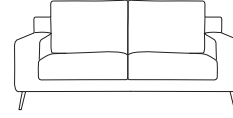

# DIAMANTE

93

103

DIVANO MAXI / SOFA MAXI /  
CANAPE MAXI

226

DIVANO 3 PS / SOFA 3 Plcs /  
CANAPE 3 pl

206

DIVANO INTERMEDIO / SOFA 2,5 Plcs /  
CANAPE 2,5 pl

186

DIVANO 2 PS / SOFA 2 Plcs /  
CANAPE 2 pl

166

LATERALE MAXI/ SOFA MAXI /  
TERMINAL MAXI

201

LATERALE 3 PS / SOFA 3 Plcs /  
TERMINAL 3 pl

181

LATERALE INTERMEDIO / SOFA 2,5 Plcs /  
TERMINAL 2,5 pl

161

LATERALE 2 PS / SOFA 2 Plcs /  
TERMINAL 2 pl

141

PENISOLA BIG / CORNER PENINSULA BIG  
ANGLE MERIDIENNE BIG

102 x 175 H 92

PENISOLA SMALL / CORNER PENINSULA SMALL  
ANGLE MERIDIENNE SMALL

92 x 177 H 92

COMPOSIZIONE C2 SMALL / COMPOSITION C2 SMALL

253 x 177 H 92

laterale 3 posti + penisola BIG  
3 Plcs side sofa + corner peninsula BIG  
terminal 3 pl + angle meridienne BIG

laterale intermedio+ penisola SMALL  
2,5 Plcs side sofa + corner peninsula SMALL  
terminal 2,5 pl + angle meridienne SMALL