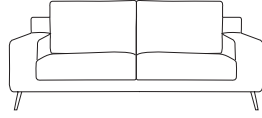

# DIAMANTE

93

103

DIVANO MAXI / SOFA MAXI /  
CANAPE MAXI

226

DIVANO 3 PS / SOFA 3 Plcs /  
CANAPE 3 pl

206

DIVANO INTERMEDIO / SOFA 2,5 Plcs /  
CANAPE 2,5 pl

186

DIVANO 2 PS / SOFA 2 Plcs /  
CANAPE 2 pl

166

LATERALE MAXI/ SOFA MAXI /  
TERMINAL MAXI

201

LATERALE 3 PS / SOFA 3 Plcs /  
TERMINAL 3 pl

181

LATERALE INTERMEDIO / SOFA 2,5 Plcs /  
TERMINAL 2,5 pl

161

LATERALE 2 PS / SOFA 2 Plcs /  
TERMINAL 2 pl

141

PENISOLA BIG / CORNER PENINSULA BIG  
ANGLE MERIDIENNE BIG

102 x 175 H 92

PENISOLA SMALL / CORNER PENINSULA SMALL  
ANGLE MERIDIENNE SMALL

92 x 177 H 92

COMPOSIZIONE C2 SMALL / COMPOSITION C2 SMALL

253 x 177 H 92

laterale 3 posti + penisola BIG  
3 Plcs side sofa + corner peninsula BIG  
terminal 3 pl + angle meridienne BIG

laterale intermedio+ penisola SMALL  
2,5 Plcs side sofa + corner peninsula SMALL  
terminal 2,5 pl + angle meridienne SMALL