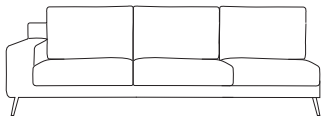

# DIAMANTE

93

103

DIVANO MAXI / SOFA MAXI /  
CANAPE MAXI

226

DIVANO 3 PS / SOFA 3 Plcs /  
CANAPE 3 pl

206

DIVANO INTERMEDIO / SOFA 2,5 Plcs /  
CANAPE 2,5 pl

186

DIVANO 2 PS / SOFA 2 Plcs /  
CANAPE 2 pl

166

LATERALE MAXI/ SOFA MAXI /  
TERMINAL MAXI

201

LATERALE 3 PS / SOFA 3 Plcs /  
TERMINAL 3 pl

181

LATERALE INTERMEDIO / SOFA 2,5 Plcs /  
TERMINAL 2,5 pl

161

LATERALE 2 PS / SOFA 2 Plcs /  
TERMINAL 2 pl

141

PENISOLA BIG / CORNER PENINSULA BIG  
ANGLE MERIDIENNE BIG

102 x 175 H 92

PENISOLA SMALL / CORNER PENINSULA SMALL  
ANGLE MERIDIENNE SMALL

92 x 177 H 92

COMPOSIZIONE C2 SMALL / COMPOSITION C2 SMALL

253 x 177 H 92

laterale 3 posti + penisola BIG  
3 Plcs side sofa + corner peninsula BIG  
terminal 3 pl + angle meridienne BIG

laterale intermedio+ penisola SMALL  
2,5 Plcs side sofa + corner peninsula SMALL  
terminal 2,5 pl + angle meridienne SMALL