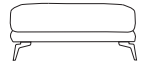

161

LATERALE 2 PS / SOFA 2 Plcs /  
TERMINAL 2 pl

141

PENISOLA BIG / CORNER PENINSULA BIG  
ANGLE MERIDIENNE BIG

102 x 175 H 92

PENISOLA SMALL / CORNER PENINSULA SMALL  
ANGLE MERIDIENNE SMALL

92 x 177 H 92

ANGOLO  
CORNER  
ANGLE

120 x 120 H 92

ANGOLO TERMINALE SX-DX  
CORNER TERMINAL LEFT - RIGHT  
ANGLE TERMINAL GAUCHE - DROIT

92 x 200 H 92

POUFF

70 x 70 H 45

COMPOSIZIONE C1BIG / COMPOSITION C1 BIG

283 x 177 H 92

COMPOSIZIONE C2 SMALL / COMPOSITION C2 SMALL

253 x 177 H 92

laterale 3 posti + penisola BIG  
3 Plcs side sofa + corner peninsula BIG  
terminal 3 pl + angle meridienne BIG

laterale intermedio+ penisola SMALL  
2,5 Plcs side sofa + corner peninsula SMALL  
terminal 2,5 pl + angle meridienne SMALL