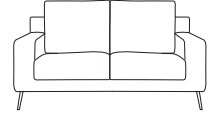

# DIAMANTE

93

103

DIVANO MAXI / SOFA MAXI /  
CANAPE MAXI

226

DIVANO 3 PS / SOFA 3 Plcs /  
CANAPE 3 pl

206

DIVANO INTERMEDIO / SOFA 2,5 Plcs /  
CANAPE 2,5 pl

186

DIVANO 2 PS / SOFA 2 Plcs /  
CANAPE 2 pl

166

LATERALE MAXI/ SOFA MAXI /  
TERMINAL MAXI

201

LATERALE 3 PS / SOFA 3 Plcs /  
TERMINAL 3 pl

181

LATERALE INTERMEDIO / SOFA 2,5 Plcs /  
TERMINAL 2,5 pl

161

LATERALE 2 PS / SOFA 2 Plcs /  
TERMINAL 2 pl

141

PENISOLA BIG / CORNER PENINSULA BIG  
ANGLE MERIDIENNE BIG

102 x 175 H 92

PENISOLA SMALL / CORNER PENINSULA SMALL  
ANGLE MERIDIENNE SMALL

92 x 177 H 92

COMPOSIZIONE C2 SMALL / COMPOSITION C2 SMALL

253 x 177 H 92

laterale 3 posti + penisola BIG  
3 Plcs side sofa + corner peninsula BIG  
terminal 3 pl + angle meridienne BIG

laterale intermedio+ penisola SMALL  
2,5 Plcs side sofa + corner peninsula SMALL  
terminal 2,5 pl + angle meridienne SMALL