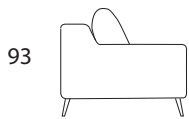

# DIAMANTE

93

103

DIVANO MAXI / SOFA MAXI /  
CANAPE MAXI

226

DIVANO 3 PS / SOFA 3 Plcs /  
CANAPE 3 pl

206

DIVANO INTERMEDIO / SOFA 2,5 Plcs /  
CANAPE 2,5 pl

186

DIVANO 2 PS / SOFA 2 Plcs /  
CANAPE 2 pl

166

LATERALE MAXI/ SOFA MAXI /  
TERMINAL MAXI

201

LATERALE 3 PS / SOFA 3 Plcs /  
TERMINAL 3 pl

181

LATERALE INTERMEDIO / SOFA 2,5 Plcs /  
TERMINAL 2,5 pl

161

LATERALE 2 PS / SOFA 2 Plcs /  
TERMINAL 2 pl

141

PENISOLA BIG / CORNER PENINSULA BIG  
ANGLE MERIDIENNE BIG

102 x 175 H 92

PENISOLA SMALL / CORNER PENINSULA SMALL  
ANGLE MERIDIENNE SMALL

92 x 177 H 92

COMPOSIZIONE C2 SMALL / COMPOSITION C2 SMALL

253 x 177 H 92

laterale 3 posti + penisola BIG  
3 Plcs side sofa + corner peninsula BIG  
terminal 3 pl + angle meridienne BIG

laterale intermedio+ penisola SMALL  
2,5 Plcs side sofa + corner peninsula SMALL  
terminal 2,5 pl + angle meridienne SMALL