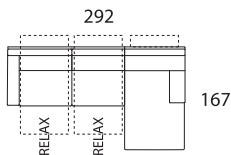

109 RELAX APERTO / RELAX OPEN / RELAX OUVERT

laterale sx-dx / element left-right / element gauche-droite

1Posto A

1Posto B

1Posto C

1Posto D

2 POSTI

INTERMEDIO

(3plcs side sofa + longue chair big +2relax+3 electric reclining headrest)

COMPOSIZIONE C1

(laterale 3pl +chaise longue big)

COMPOSITION C1

(terminal 3pl+chaise longue big)

COMPOSIZIONE C1

(3plcs side sofa +loung chair big)