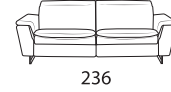

QUEEN - FISSO / RELAX

poltrona . divano / armchair . sofa / fauteuil . canape

POLTRONA

2 POSTI

INTERMEDIO

3 POSTI

MAXI

83

109 RELAX APERTO / RELAX OPEN / RELAX OUVERT

laterale sx-dx / element left-right / element gauche-droite

1Posto A

1Posto B

1Posto C

1Posto D

2 POSTI

INTERMEDIO

3 POSTI

MAXI

COMPOSIZIONE FULL OPTIONAL

(laterale 3pl +chaise longue big+2relax+3poggiatesta reclinabili elettrici)

COMPOSITION

(terminal 3pl+chaise longue big+2relax+3 tetières réglables électrique)

COMPOSIZIONE FULL OPTIONAL

(3plcs side sofa + longue chair big +2relax+3 electric reclining headrest)

COMPOSIZIONE C1

(laterale 3pl +chaise longue big)

COMPOSITION C1

(terminal 3pl+chaise longue big)

COMPOSIZIONE C1

(3plcs side sofa +loung chair big)