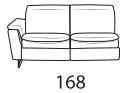

QUEEN - FISSO / RELAX

poltrona . divano / armchair . sofa / fauteuil . canape

POLTRONA

2 POSTI

INTERMEDIO

3 POSTI

MAXI

83

109 RELAX APERTO / RELAX OPEN / RELAX OUVERT

laterale sx-dx / element left-right / element gauche-droite

1Posto A

1Posto B

1Posto C

1Posto D

2 POSTI

INTERMEDIO

3 POSTI

MAXI

COMPOSIZIONE FULL OPTIONAL

(laterale 3pl +chaise longue big+2relax+3poggiatesta reclinabili elettrici)

COMPOSITION

(terminal 3pl+chaise longue big+2relax+3 tetières réglables électrique)

COMPOSIZIONE FULL OPTIONAL

(3plcs side sofa + longue chair big +2relax+3 electric reclining headrest)

COMPOSIZIONE C1

(laterale 3pl +chaise longue big)

COMPOSITION C1

(terminal 3pl+chaise longue big)

COMPOSIZIONE C1

(3plcs side sofa +loung chair big)