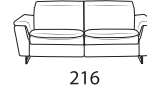

QUEEN - FISSO / RELAX

poltrona . divano / armchair . sofa / fauteuil . canape

POLTRONA

2 POSTI

INTERMEDIO

3 POSTI

MAXI

83

109 RELAX APERTO / RELAX OPEN / RELAX OUVERT

laterale sx-dx / element left-right / element gauche-droite

1Posto A

1Posto B

1Posto C

1Posto D

2 POSTI

INTERMEDIO

3 POSTI

MAXI

COMPOSIZIONE FULL OPTIONAL

(laterale 3pl +chaise longue big+2relax+3poggiatesta reclinabili elettrici)

COMPOSITION

(terminal 3pl+chaise longue big+2relax+3 tetières réglables électrique)

COMPOSIZIONE FULL OPTIONAL

(3plcs side sofa + longue chair big +2relax+3 electric reclining headrest)

COMPOSIZIONE C1

(laterale 3pl +chaise longue big)

COMPOSITION C1

(terminal 3pl+chaise longue big)

COMPOSIZIONE C1

(3plcs side sofa +loung chair big)