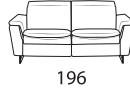

QUEEN - FISSO / RELAX

poltrona . divano / armchair . sofa / fauteuil . canape

POLTRONA

2 POSTI

INTERMEDIO

3 POSTI

MAXI

83

109 RELAX APERTO / RELAX OPEN / RELAX OUVERT

laterale sx-dx / element left-right / element gauche-droite

1Posto A

1Posto B

1Posto C

1Posto D

2 POSTI

INTERMEDIO

3 POSTI

MAXI

COMPOSIZIONE FULL OPTIONAL

(laterale 3pl +chaise longue big+2relax+3poggiatesta reclinabili elettrici)

COMPOSITION

(terminal 3pl+chaise longue big+2relax+3 tetières réglables électrique)

COMPOSIZIONE FULL OPTIONAL

(3plcs side sofa + longue chair big +2relax+3 electric reclining headrest)

COMPOSIZIONE C1

(laterale 3pl +chaise longue big)

COMPOSITION C1

(terminal 3pl+chaise longue big)

COMPOSIZIONE C1

(3plcs side sofa +loung chair big)