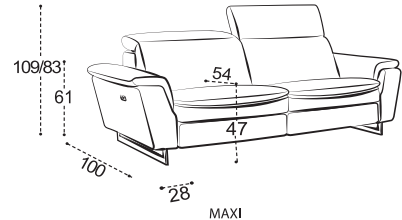

QUEEN - FISSO / RELAX

poltrona . divano / armchair . sofa / fauteuil . canape

POLTRONA

2 POSTI

INTERMEDIO

3 POSTI

MAXI

83

109 RELAX APERTO / RELAX OPEN / RELAX OUVERT

laterale sx-dx / element left-right / element gauche-droite

1Posto A

1Posto B

1Posto C

1Posto D

2 POSTI

INTERMEDIO

3 POSTI

MAXI

COMPOSIZIONE FULL OPTIONAL

(laterale 3pl +chaise longue big+2relax+3poggiatesta reclinabili elettrici)

COMPOSITION

(terminal 3pl+chaise longue big+2relax+3 tetières réglables électrique)

COMPOSIZIONE FULL OPTIONAL

(3plcs side sofa + longue chair big +2relax+3 electric reclining headrest)

COMPOSIZIONE C1

(laterale 3pl +chaise longue big)

COMPOSITION C1

(terminal 3pl+chaise longue big)

COMPOSIZIONE C1

(3plcs side sofa +loung chair big)