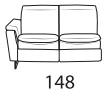

QUEEN - FISSO / RELAX

poltrona . divano / armchair . sofa / fauteuil . canape

POLTRONA

2 POSTI

INTERMEDIO

3 POSTI

MAXI

83

109 RELAX APERTO / RELAX OPEN / RELAX OUVERT

laterale sx-dx / element left-right / element gauche-droite

1Posto A

1Posto B

1Posto C

1Posto D

2 POSTI

INTERMEDIO

3 POSTI

MAXI

COMPOSIZIONE FULL OPTIONAL

(laterale 3pl +chaise longue big+2relax+3poggiatesta reclinabili elettrici)

COMPOSITION

(terminal 3pl+chaise longue big+2relax+3 tetières réglables électrique)

COMPOSIZIONE FULL OPTIONAL

(3plcs side sofa + longue chair big +2relax+3 electric reclining headrest)

COMPOSIZIONE C1

(laterale 3pl +chaise longue big)

COMPOSITION C1

(terminal 3pl+chaise longue big)

COMPOSIZIONE C1

(3plcs side sofa +loung chair big)