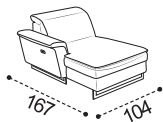

CHAISE LONGUE SX-DX BIG