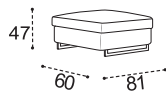

POUF CON CUSCINO
OTTOMAN WITH CUSHION
POUF AVEC COUSSIN