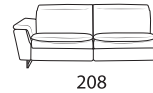

QUEEN - FISSO / RELAX

poltrona . divano / armchair . sofa / fauteuil . canape

POLTRONA

2 POSTI

INTERMEDIO

3 POSTI

MAXI

83

109 RELAX APERTO / RELAX OPEN / RELAX OUVERT

laterale sx-dx / element left-right / element gauche-droite

1Posto A

1Posto B

1Posto C

1Posto D

2 POSTI

INTERMEDIO

3 POSTI

MAXI

COMPOSIZIONE FULL OPTIONAL

(laterale 3pl +chaise longue big+2relax+3poggiatesta reclinabili elettrici)

COMPOSITION

(terminal 3pl+chaise longue big+2relax+3 tetières réglables électrique)

COMPOSIZIONE FULL OPTIONAL

(3plcs side sofa + longue chair big +2relax+3 electric reclining headrest)

COMPOSIZIONE C1

(laterale 3pl +chaise longue big)

COMPOSITION C1

(terminal 3pl+chaise longue big)

COMPOSIZIONE C1

(3plcs side sofa +loung chair big)