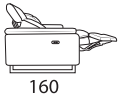

QUEEN - FISSO / RELAX

poltrona . divano / armchair . sofa / fauteuil . canape

POLTRONA

2 POSTI

INTERMEDIO

3 POSTI

MAXI

83

109 RELAX APERTO / RELAX OPEN / RELAX OUVERT

laterale sx-dx / element left-right / element gauche-droite

1Posto A

1Posto B

1Posto C

1Posto D

2 POSTI

INTERMEDIO

3 POSTI

MAXI

COMPOSIZIONE FULL OPTIONAL

(laterale 3pl +chaise longue big+2relax+3poggiatesta reclinabili elettrici)

COMPOSITION

(terminal 3pl+chaise longue big+2relax+3 tetières réglables électrique)

COMPOSIZIONE FULL OPTIONAL