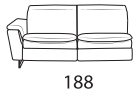

QUEEN - FISSO / RELAX

poltrona . divano / armchair . sofa / fauteuil . canape

POLTRONA

2 POSTI

INTERMEDIO

3 POSTI

MAXI

83

109 RELAX APERTO / RELAX OPEN / RELAX OUVERT

laterale sx-dx / element left-right / element gauche-droite

1Posto A

1Posto B

1Posto C

1Posto D

2 POSTI

INTERMEDIO

3 POSTI

MAXI

COMPOSIZIONE FULL OPTIONAL

(laterale 3pl +chaise longue big+2relax+3poggiatesta reclinabili elettrici)

COMPOSITION

(terminal 3pl+chaise longue big+2relax+3 tetières réglables électrique)

COMPOSIZIONE FULL OPTIONAL

(3plcs side sofa + longue chair big +2relax+3 electric reclining headrest)

COMPOSIZIONE C1

(laterale 3pl +chaise longue big)

COMPOSITION C1

(terminal 3pl+chaise longue big)

COMPOSIZIONE C1

(3plcs side sofa +loung chair big)