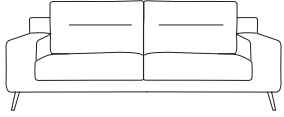

VENEZIA

89

103

DIVANO MAXI / SOFA MAXI /
CANAPE MAXI

226

DIVANO 3 PS / SOFA 3 Plcs /
CANAPE 3 pl

206

DIVANO INTERMEDIO / SOFA 2,5 Plcs /
CANAPE 2,5 pl

186

DIVANO 2 PS / SOFA 2 Plcs /
CANAPE 2 pl

166

LATERALE MAXI / SOFA MAXI /
TERMINAL MAXI

201

LATERALE 3 PS / SOFA 3 Plcs /
TERMINAL 3 pl

181

LATERALE INTERMEDIO / SOFA 2,5 Plcs /
TERMINAL 2,5 pl

161

LATERALE 2 PS / SOFA 2 Plcs /
TERMINAL 2 pl

141

PENISOLA BIG / CORNER PENINSULA BIG
ANGLE MERIDIENNE BIG

102 x 177 H 89

PENISOLA SMALL / CORNER PENINSULA SMALL
ANGLE MERIDIENNE SMALL

92 x 177 H 89

ANGOLO
CORNER
ANGLE

253 x 177 H 89

laterale 3 posti + penisola BIG
3 Plcs side sofa + corner peninsula BIG
terminal 3 pl + angle meridienne BIG

laterale intermedio+ penisola SMALL
2,5 Plcs side sofa + corner peninsula SMALL
terminal 2,5 pl + angle meridienne SMALL