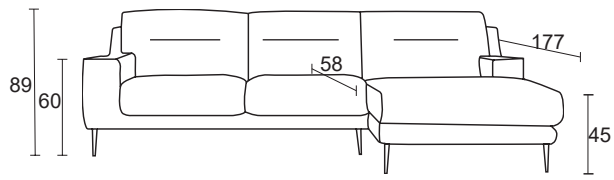

VENEZIA

89

103

DIVANO MAXI / SOFA MAXI /
CANAPE MAXI

226

DIVANO 3 PS / SOFA 3 Plcs /
CANAPE 3 pl

206

DIVANO INTERMEDIO / SOFA 2,5 Plcs /
CANAPE 2,5 pl

161

LATERALE 2 PS / SOFA 2 Plcs /
TERMINAL 2 pl

141

PENISOLA BIG / CORNER PENINSULA BIG
ANGLE MERIDIENNE BIG

102 x 177 H 89

PENISOLA SMALL / CORNER PENINSULA SMALL
ANGLE MERIDIENNE SMALL

92 x 177 H 89

ANGOLO
CORNER
ANGLE

120 x 120 H 89

ANGOLO TERMINALE SX-DX
CORNER TERMINAL LEFT - RIGHT
ANGLE TERMINAL GAUCHE - DROIT

92 x 200 H 89

POUFF

70 x 70 H 45

COMPOSIZIONE C1BIG / COMPOSITION C1 BIG

283 x 177 H 89

COMPOSIZIONE C2 SMALL / COMPOSITION C2 SMALL

253 x 177 H 89

laterale 3 posti + penisola BIG
3 Plcs side sofa + corner peninsula BIG
terminal 3 pl + angle meridienne BIG

laterale intermedio+ penisola SMALL
2,5 Plcs side sofa + corner peninsula SMALL
terminal 2,5 pl + angle meridienne SMALL