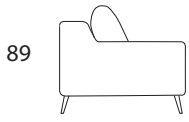

VENEZIA

89

103

DIVANO MAXI / SOFA MAXI /
CANAPE MAXI

226

DIVANO 3 PS / SOFA 3 Plcs /
CANAPE 3 pl

206

DIVANO INTERMEDIO / SOFA 2,5 Plcs /
CANAPE 2,5 pl

186

DIVANO 2 PS / SOFA 2 Plcs /
CANAPE 2 pl

166

LATERALE MAXI / SOFA MAXI /
TERMINAL MAXI

201

LATERALE 3 PS / SOFA 3 Plcs /
TERMINAL 3 pl

181

LATERALE INTERMEDIO / SOFA 2,5 Plcs /
TERMINAL 2,5 pl

120 x 120 H 89

ANGOLO TERMINALE SX-DX
CORNER TERMINAL LEFT - RIGHT
ANGLE TERMINAL GAUCHE - DROIT

92 x 200 H 89

POUFF

70 x 70 H 45

COMPOSIZIONE C1BIG / COMPOSITION C1 BIG

283 x 177 H 89

COMPOSIZIONE C2 SMALL / COMPOSITION C2 SMALL

253 x 177 H 89

laterale 3 posti + penisola BIG
3 Plcs side sofa + corner peninsula BIG
terminal 3 pl + angle meridienne BIG

laterale intermedio+ penisola SMALL
2,5 Plcs side sofa + corner peninsula SMALL
terminal 2,5 pl + angle meridienne SMALL