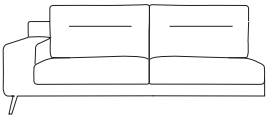

VENEZIA

89

103

DIVANO MAXI / SOFA MAXI /
CANAPE MAXI

226

DIVANO 3 PS / SOFA 3 Plcs /
CANAPE 3 pl

206

DIVANO INTERMEDIO / SOFA 2,5 Plcs /
CANAPE 2,5 pl

186

DIVANO 2 PS / SOFA 2 Plcs /
CANAPE 2 pl

166

LATERALE MAXI / SOFA MAXI /
TERMINAL MAXI

201

LATERALE 3 PS / SOFA 3 Plcs /
TERMINAL 3 pl

181

LATERALE INTERMEDIO / SOFA 2,5 Plcs /
TERMINAL 2,5 pl

120 x 120 H 89

ANGOLO TERMINALE SX-DX
CORNER TERMINAL LEFT - RIGHT
ANGLE TERMINAL GAUCHE - DROIT

92 x 200 H 89

POUFF

70 x 70 H 45

COMPOSIZIONE C1BIG / COMPOSITION C1 BIG

283 x 177 H 89

COMPOSIZIONE C2 SMALL / COMPOSITION C2 SMALL

253 x 177 H 89

laterale 3 posti + penisola BIG
3 Plcs side sofa + corner peninsula BIG
terminal 3 pl + angle meridienne BIG

laterale intermedio+ penisola SMALL
2,5 Plcs side sofa + corner peninsula SMALL
terminal 2,5 pl + angle meridienne SMALL