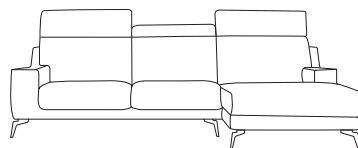

141

PENISOLA BIG / CORNER PENINSULA BIG  
ANGLE MERIDIENNE BIG

102 x 177 H 91/113

PENISOLA SMALL / CORNER PENINSULA SMALL  
ANGLE MERIDIENNE SMALL

92 x 177 H 91/113

ANGOLO  
CORNER  
ANGLE

120 x 120 H 91/113

ANGOLO TERMINALE SX-DX  
CORNER TERMINAL LEFT - RIGHT  
ANGLE TERMINAL GAUCHE - DROIT

92 x 200 H 91/113

POUFF

70 x 70 H 45

COMPOSIZIONE C1BIG / COMPOSITION C1 BIG

283 x 177 H 91/113

COMPOSIZIONE C2 SMALL / COMPOSITION C2 SMALL

253 x 177 H 91/113

laterale 3 posti + penisola BIG  
3 Plcs side sofa + corner peninsula BIG  
terminal 3 pl + angle meridienne BIG

laterale intermedio+ penisola SMALL  
2,5 Plcs side sofa + corner peninsula SMALL  
terminal 2,5 pl + angle meridienne SMALL