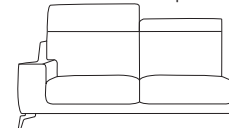

# VERONA

DIVANO MAXI / SOFA MAXI /  
CANAPE MAXI

226

DIVANO 3 PS / SOFA 3 Plcs /  
CANAPE 3 pl

206

DIVANO INTERMEDIO / SOFA 2,5 Plcs /  
CANAPE 2,5 pl

186

DIVANO 2 PS / SOFA 2 Plcs /  
CANAPE 2 pl

166

LATERALE MAXI / SOFA MAXI /  
TERMINAL MAXI

201

LATERALE 3 PS / SOFA 3 Plcs /  
TERMINAL 3 pl

181

LATERALE INTERMEDIO / SOFA 2,5 Plcs /  
TERMINAL 2,5 pl

161

LATERALE 2 PS / SOFA 2 Plcs /  
TERMINAL 2 pl

141

PENISOLA BIG / CORNER PENINSULA BIG  
ANGLE MERIDIENNE BIG

102 x 177 H 91/113

PENISOLA SMALL / CORNER PENINSULA SMALL  
ANGLE MERIDIENNE SMALL

92 x 177 H 91/113

ANGOLO  
CORNER  
ANGLE

120 x 120 H 91/113

253 x 177 H 91/113

laterale 3 posti + penisola BIG  
3 Plcs side sofa + corner peninsula BIG  
terminal 3 pl + angle meridienne BIG

laterale intermedio+ penisola SMALL  
2,5 Plcs side sofa + corner peninsula SMALL  
terminal 2,5 pl + angle meridienne SMALL