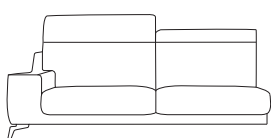

# VERONA

DIVANO MAXI / SOFA MAXI /  
CANAPE MAXI

226

DIVANO 3 PS / SOFA 3 Plcs /  
CANAPE 3 pl

206

DIVANO INTERMEDIO / SOFA 2,5 Plcs /  
CANAPE 2,5 pl

186

DIVANO 2 PS / SOFA 2 Plcs /  
CANAPE 2 pl

166

LATERALE MAXI / SOFA MAXI /  
TERMINAL MAXI

201

LATERALE 3 PS / SOFA 3 Plcs /  
TERMINAL 3 pl

181

LATERALE INTERMEDIO / SOFA 2,5 Plcs /  
TERMINAL 2,5 pl

161

LATERALE 2 PS / SOFA 2 Plcs /  
TERMINAL 2 pl

141

PENISOLA BIG / CORNER PENINSULA BIG  
ANGLE MERIDIENNE BIG

102 x 177 H 91/113

PENISOLA SMALL / CORNER PENINSULA SMALL  
ANGLE MERIDIENNE SMALL

92 x 177 H 91/113

ANGOLO  
CORNER  
ANGLE

120 x 120 H 91/113

253 x 177 H 91/113

laterale 3 posti + penisola BIG  
3 Plcs side sofa + corner peninsula BIG  
terminal 3 pl + angle meridienne BIG

laterale intermedio+ penisola SMALL  
2,5 Plcs side sofa + corner peninsula SMALL  
terminal 2,5 pl + angle meridienne SMALL