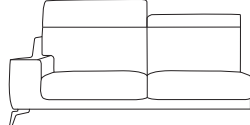

# VERONA

DIVANO MAXI / SOFA MAXI /  
CANAPE MAXI

226

DIVANO 3 PS / SOFA 3 Plcs /  
CANAPE 3 pl

206

DIVANO INTERMEDIO / SOFA 2,5 Plcs /  
CANAPE 2,5 pl

186

DIVANO 2 PS / SOFA 2 Plcs /  
CANAPE 2 pl

166

LATERALE MAXI / SOFA MAXI /  
TERMINAL MAXI

201

LATERALE 3 PS / SOFA 3 Plcs /  
TERMINAL 3 pl

181

LATERALE INTERMEDIO / SOFA 2,5 Plcs /  
TERMINAL 2,5 pl

161

LATERALE 2 PS / SOFA 2 Plcs /  
TERMINAL 2 pl

141

PENISOLA BIG / CORNER PENINSULA BIG  
ANGLE MERIDIENNE BIG

102 x 177 H 91/113

PENISOLA SMALL / CORNER PENINSULA SMALL  
ANGLE MERIDIENNE SMALL

92 x 177 H 91/113

ANGOLO  
CORNER  
ANGLE

120 x 120 H 91/113

253 x 177 H 91/113

laterale 3 posti + penisola BIG  
3 Plcs side sofa + corner peninsula BIG  
terminal 3 pl + angle meridienne BIG

laterale intermedio+ penisola SMALL  
2,5 Plcs side sofa + corner peninsula SMALL  
terminal 2,5 pl + angle meridienne SMALL