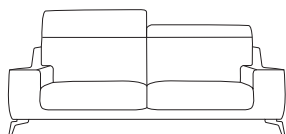

# VERONA

DIVANO MAXI / SOFA MAXI /  
CANAPE MAXI

226

DIVANO 3 PS / SOFA 3 Plcs /  
CANAPE 3 pl

206

DIVANO INTERMEDIO / SOFA 2,5 Plcs /  
CANAPE 2,5 pl

186

DIVANO 2 PS / SOFA 2 Plcs /  
CANAPE 2 pl

166

LATERALE MAXI / SOFA MAXI /  
TERMINAL MAXI

201

LATERALE 3 PS / SOFA 3 Plcs /  
TERMINAL 3 pl

181

LATERALE INTERMEDIO / SOFA 2,5 Plcs /  
TERMINAL 2,5 pl

161

LATERALE 2 PS / SOFA 2 Plcs /  
TERMINAL 2 pl

141

PENISOLA BIG / CORNER PENINSULA BIG  
ANGLE MERIDIENNE BIG

102 x 177 H 91/113

PENISOLA SMALL / CORNER PENINSULA SMALL  
ANGLE MERIDIENNE SMALL

92 x 177 H 91/113

ANGOLO  
CORNER  
ANGLE

120 x 120 H 91/113

253 x 177 H 91/113

laterale 3 posti + penisola BIG  
3 Plcs side sofa + corner peninsula BIG  
terminal 3 pl + angle meridienne BIG

laterale intermedio+ penisola SMALL  
2,5 Plcs side sofa + corner peninsula SMALL  
terminal 2,5 pl + angle meridienne SMALL