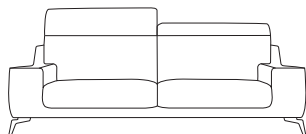

# VERONA

DIVANO MAXI / SOFA MAXI /  
CANAPE MAXI

226

DIVANO 3 PS / SOFA 3 Plcs /  
CANAPE 3 pl

206

DIVANO INTERMEDIO / SOFA 2,5 Plcs /  
CANAPE 2,5 pl

186

DIVANO 2 PS / SOFA 2 Plcs /  
CANAPE 2 pl

166

LATERALE MAXI / SOFA MAXI /  
TERMINAL MAXI

201

LATERALE 3 PS / SOFA 3 Plcs /  
TERMINAL 3 pl

181

LATERALE INTERMEDIO / SOFA 2,5 Plcs /  
TERMINAL 2,5 pl

161

LATERALE 2 PS / SOFA 2 Plcs /  
TERMINAL 2 pl

141

PENISOLA BIG / CORNER PENINSULA BIG  
ANGLE MERIDIENNE BIG

102 x 177 H 91/113

PENISOLA SMALL / CORNER PENINSULA SMALL  
ANGLE MERIDIENNE SMALL

92 x 177 H 91/113

ANGOLO  
CORNER  
ANGLE

120 x 120 H 91/113

253 x 177 H 91/113

laterale 3 posti + penisola BIG  
3 Plcs side sofa + corner peninsula BIG  
terminal 3 pl + angle meridienne BIG

laterale intermedio+ penisola SMALL  
2,5 Plcs side sofa + corner peninsula SMALL  
terminal 2,5 pl + angle meridienne SMALL