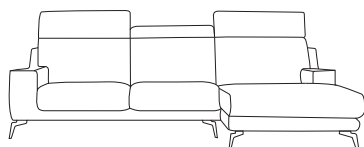

141

PENISOLA BIG / CORNER PENINSULA BIG  
ANGLE MERIDIENNE BIG

102 x 177 H 91/113

PENISOLA SMALL / CORNER PENINSULA SMALL  
ANGLE MERIDIENNE SMALL

92 x 177 H 91/113

ANGOLO  
CORNER  
ANGLE

120 x 120 H 91/113

ANGOLO TERMINALE SX-DX  
CORNER TERMINAL LEFT - RIGHT  
ANGLE TERMINAL GAUCHE - DROIT

92 x 200 H 91/113

POUFF

70 x 70 H 45

COMPOSIZIONE C1BIG / COMPOSITION C1 BIG

283 x 177 H 91/113

COMPOSIZIONE C2 SMALL / COMPOSITION C2 SMALL

253 x 177 H 91/113

laterale 3 posti + penisola BIG  
3 Plcs side sofa + corner peninsula BIG  
terminal 3 pl + angle meridienne BIG

laterale intermedio+ penisola SMALL  
2,5 Plcs side sofa + corner peninsula SMALL  
terminal 2,5 pl + angle meridienne SMALL