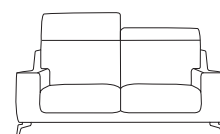

# VERONA

DIVANO MAXI / SOFA MAXI /  
CANAPE MAXI

226

DIVANO 3 PS / SOFA 3 Plcs /  
CANAPE 3 pl

206

DIVANO INTERMEDIO / SOFA 2,5 Plcs /  
CANAPE 2,5 pl

186

DIVANO 2 PS / SOFA 2 Plcs /  
CANAPE 2 pl

166

LATERALE MAXI / SOFA MAXI /  
TERMINAL MAXI

201

LATERALE 3 PS / SOFA 3 Plcs /  
TERMINAL 3 pl

181

LATERALE INTERMEDIO / SOFA 2,5 Plcs /  
TERMINAL 2,5 pl

161

LATERALE 2 PS / SOFA 2 Plcs /  
TERMINAL 2 pl

141

PENISOLA BIG / CORNER PENINSULA BIG  
ANGLE MERIDIENNE BIG

102 x 177 H 91/113

PENISOLA SMALL / CORNER PENINSULA SMALL  
ANGLE MERIDIENNE SMALL

92 x 177 H 91/113

ANGOLO  
CORNER  
ANGLE

120 x 120 H 91/113

253 x 177 H 91/113

laterale 3 posti + penisola BIG  
3 Plcs side sofa + corner peninsula BIG  
terminal 3 pl + angle meridienne BIG

laterale intermedio+ penisola SMALL  
2,5 Plcs side sofa + corner peninsula SMALL  
terminal 2,5 pl + angle meridienne SMALL