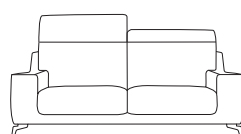

# VERONA

DIVANO MAXI / SOFA MAXI /  
CANAPE MAXI

226

DIVANO 3 PS / SOFA 3 Plcs /  
CANAPE 3 pl

206

DIVANO INTERMEDIO / SOFA 2,5 Plcs /  
CANAPE 2,5 pl

186

DIVANO 2 PS / SOFA 2 Plcs /  
CANAPE 2 pl

166

LATERALE MAXI / SOFA MAXI /  
TERMINAL MAXI

201

LATERALE 3 PS / SOFA 3 Plcs /  
TERMINAL 3 pl

181

LATERALE INTERMEDIO / SOFA 2,5 Plcs /  
TERMINAL 2,5 pl

161

LATERALE 2 PS / SOFA 2 Plcs /  
TERMINAL 2 pl

141

PENISOLA BIG / CORNER PENINSULA BIG  
ANGLE MERIDIENNE BIG

102 x 177 H 91/113

PENISOLA SMALL / CORNER PENINSULA SMALL  
ANGLE MERIDIENNE SMALL

92 x 177 H 91/113

ANGOLO  
CORNER  
ANGLE

120 x 120 H 91/113

253 x 177 H 91/113

laterale 3 posti + penisola BIG  
3 Plcs side sofa + corner peninsula BIG  
terminal 3 pl + angle meridienne BIG

laterale intermedio+ penisola SMALL  
2,5 Plcs side sofa + corner peninsula SMALL  
terminal 2,5 pl + angle meridienne SMALL