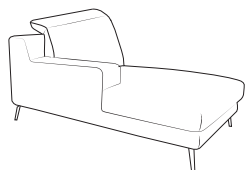

# VERONA

DIVANO MAXI / SOFA MAXI /  
CANAPE MAXI

226

DIVANO 3 PS / SOFA 3 Plcs /  
CANAPE 3 pl

206

DIVANO INTERMEDIO / SOFA 2,5 Plcs /  
CANAPE 2,5 pl

186

DIVANO 2 PS / SOFA 2 Plcs /  
CANAPE 2 pl

166

LATERALE MAXI / SOFA MAXI /  
TERMINAL MAXI

201

LATERALE 3 PS / SOFA 3 Plcs /  
TERMINAL 3 pl

181

LATERALE INTERMEDIO / SOFA 2,5 Plcs /  
TERMINAL 2,5 pl

161

LATERALE 2 PS / SOFA 2 Plcs /  
TERMINAL 2 pl

141

PENISOLA BIG / CORNER PENINSULA BIG  
ANGLE MERIDIENNE BIG

102 x 177 H 91/113

PENISOLA SMALL / CORNER PENINSULA SMALL  
ANGLE MERIDIENNE SMALL

92 x 177 H 91/113

ANGOLO  
CORNER  
ANGLE

120 x 120 H 91/113

253 x 177 H 91/113

laterale 3 posti + penisola BIG  
3 Plcs side sofa + corner peninsula BIG  
terminal 3 pl + angle meridienne BIG

laterale intermedio+ penisola SMALL  
2,5 Plcs side sofa + corner peninsula SMALL  
terminal 2,5 pl + angle meridienne SMALL