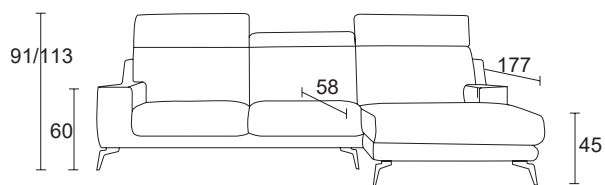

# VERONA

DIVANO MAXI / SOFA MAXI /  
CANAPE MAXI

226

DIVANO 3 PS / SOFA 3 Plcs /  
CANAPE 3 pl

206

DIVANO INTERMEDIO / SOFA 2,5 Plcs /  
CANAPE 2,5 pl

186

DIVANO 2 PS / SOFA 2 Plcs /  
CANAPE 2 pl

141

PENISOLA BIG / CORNER PENINSULA BIG  
ANGLE MERIDIENNE BIG

102 x 177 H 91/113

PENISOLA SMALL / CORNER PENINSULA SMALL  
ANGLE MERIDIENNE SMALL

92 x 177 H 91/113

ANGOLO  
CORNER  
ANGLE

120 x 120 H 91/113

ANGOLO TERMINALE SX-DX  
CORNER TERMINAL LEFT - RIGHT  
ANGLE TERMINAL GAUCHE - DROIT

92 x 200 H 91/113

POUFF

70 x 70 H 45

COMPOSIZIONE C1BIG / COMPOSITION C1 BIG

283 x 177 H 91/113

COMPOSIZIONE C2 SMALL / COMPOSITION C2 SMALL

253 x 177 H 91/113

laterale 3 posti + penisola BIG  
3 Plcs side sofa + corner peninsula BIG  
terminal 3 pl + angle meridienne BIG

laterale intermedio+ penisola SMALL  
2,5 Plcs side sofa + corner peninsula SMALL  
terminal 2,5 pl + angle meridienne SMALL