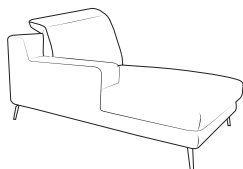

# VERONA

DIVANO MAXI / SOFA MAXI /  
CANAPE MAXI

226

DIVANO 3 PS / SOFA 3 Plcs /  
CANAPE 3 pl

206

DIVANO INTERMEDIO / SOFA 2,5 Plcs /  
CANAPE 2,5 pl

186

DIVANO 2 PS / SOFA 2 Plcs /  
CANAPE 2 pl

166

LATERALE MAXI / SOFA MAXI /  
TERMINAL MAXI

201

LATERALE 3 PS / SOFA 3 Plcs /  
TERMINAL 3 pl

181

LATERALE INTERMEDIO / SOFA 2,5 Plcs /  
TERMINAL 2,5 pl

161

LATERALE 2 PS / SOFA 2 Plcs /  
TERMINAL 2 pl

141

PENISOLA BIG / CORNER PENINSULA BIG  
ANGLE MERIDIENNE BIG

102 x 177 H 91/113

PENISOLA SMALL / CORNER PENINSULA SMALL  
ANGLE MERIDIENNE SMALL

92 x 177 H 91/113

ANGOLO  
CORNER  
ANGLE

120 x 120 H 91/113

253 x 177 H 91/113

laterale 3 posti + penisola BIG  
3 Plcs side sofa + corner peninsula BIG  
terminal 3 pl + angle meridienne BIG

laterale intermedio+ penisola SMALL  
2,5 Plcs side sofa + corner peninsula SMALL  
terminal 2,5 pl + angle meridienne SMALL