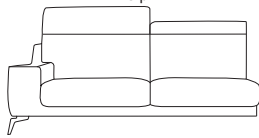

# VERONA

DIVANO MAXI / SOFA MAXI /  
CANAPE MAXI

226

DIVANO 3 PS / SOFA 3 Plcs /  
CANAPE 3 pl

206

DIVANO INTERMEDIO / SOFA 2,5 Plcs /  
CANAPE 2,5 pl

186

DIVANO 2 PS / SOFA 2 Plcs /  
CANAPE 2 pl

166

LATERALE MAXI / SOFA MAXI /  
TERMINAL MAXI

201

LATERALE 3 PS / SOFA 3 Plcs /  
TERMINAL 3 pl

181

LATERALE INTERMEDIO / SOFA 2,5 Plcs /  
TERMINAL 2,5 pl

161

LATERALE 2 PS / SOFA 2 Plcs /  
TERMINAL 2 pl

141

PENISOLA BIG / CORNER PENINSULA BIG  
ANGLE MERIDIENNE BIG

102 x 177 H 91/113

PENISOLA SMALL / CORNER PENINSULA SMALL  
ANGLE MERIDIENNE SMALL

92 x 177 H 91/113

ANGOLO  
CORNER  
ANGLE

120 x 120 H 91/113

253 x 177 H 91/113

laterale 3 posti + penisola BIG  
3 Plcs side sofa + corner peninsula BIG  
terminal 3 pl + angle meridienne BIG

laterale intermedio+ penisola SMALL  
2,5 Plcs side sofa + corner peninsula SMALL  
terminal 2,5 pl + angle meridienne SMALL