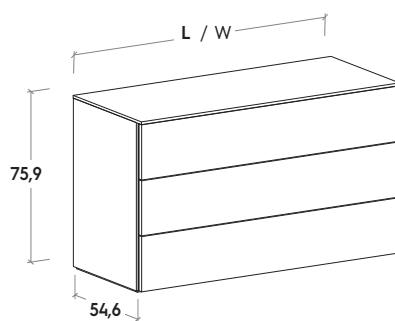

GRUPPO ATENE / ATENE UNITS

Apertura tramite feritoia a lato del cassetto.

Opened by inserting fingers in recess along side of drawer.

Comodino

Bedside table

L / W
cm

40,3

51

Settimino

Tallboy

L / W
cm

51

Comò

Chest of drawers

L / W
cm

108,6