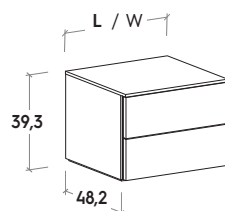

GRUPPO ATENE / ATENE UNITS

Apertura tramite feritoia a lato del cassetto.

Opened by inserting fingers in recess along side of drawer.

Comodino

Bedside table

L / W
cm

40,3

51

Settimino

Tallboy

L / W
cm

51

Comò

Chest of drawers

L / W
cm

108,6