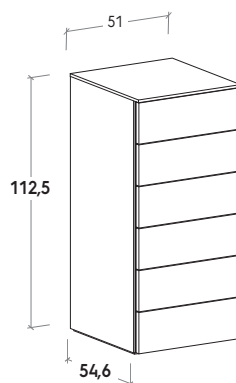

GRUPPO ATENE / ATENE UNITS

Apertura tramite feritoia a lato del cassetto.

Opened by inserting fingers in recess along side of drawer.

Comodino

Bedside table

L / W
cm

40,3

51

Settimino

Tallboy

L / W
cm

51

Comò

Chest of drawers

L / W
cm

108,6