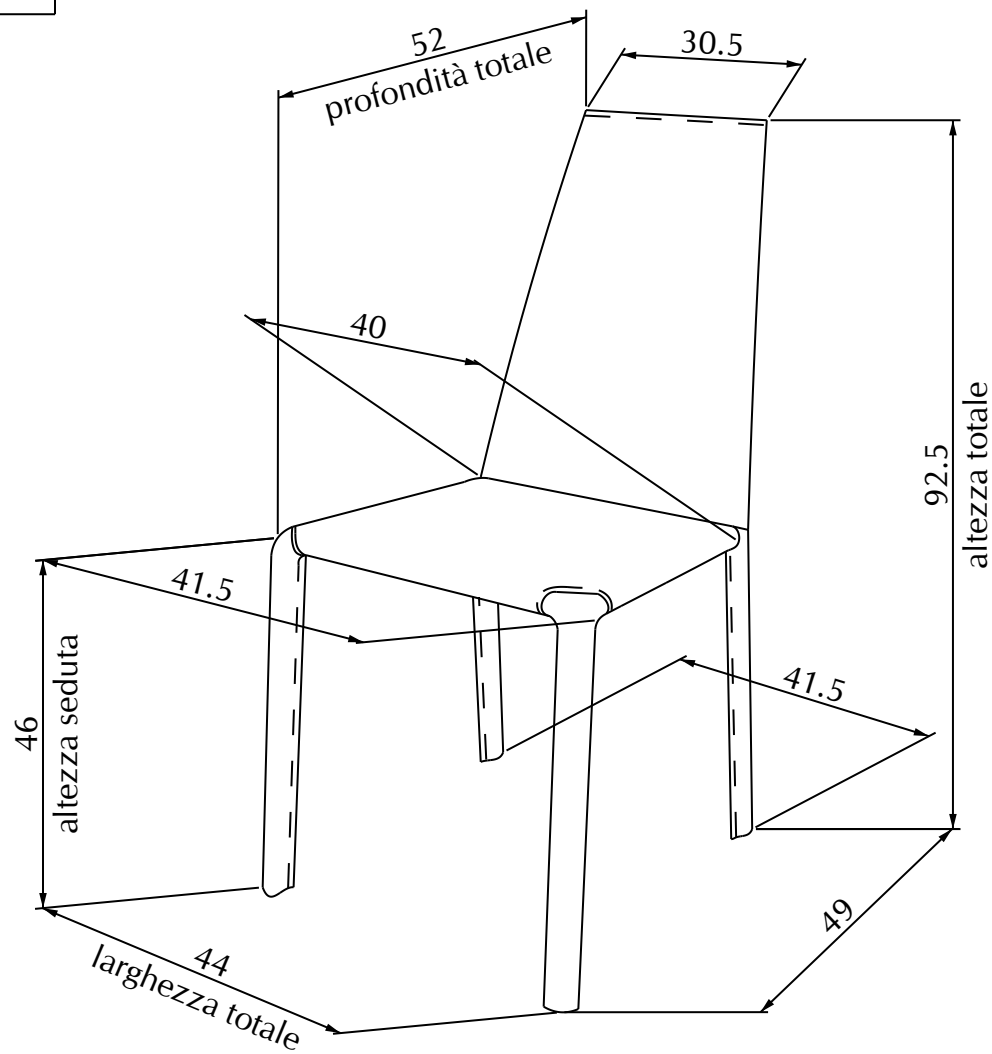

MODELLO: ALICE
ARTICOLO: 40.17

N° DIS.: S173_300

DATA: 24/07/09

DISEGNATORE: PAOLO PIRANI

REV.: -

DATA: -

MODIFICA: -

APPROVATO:
Uff. TECNICO