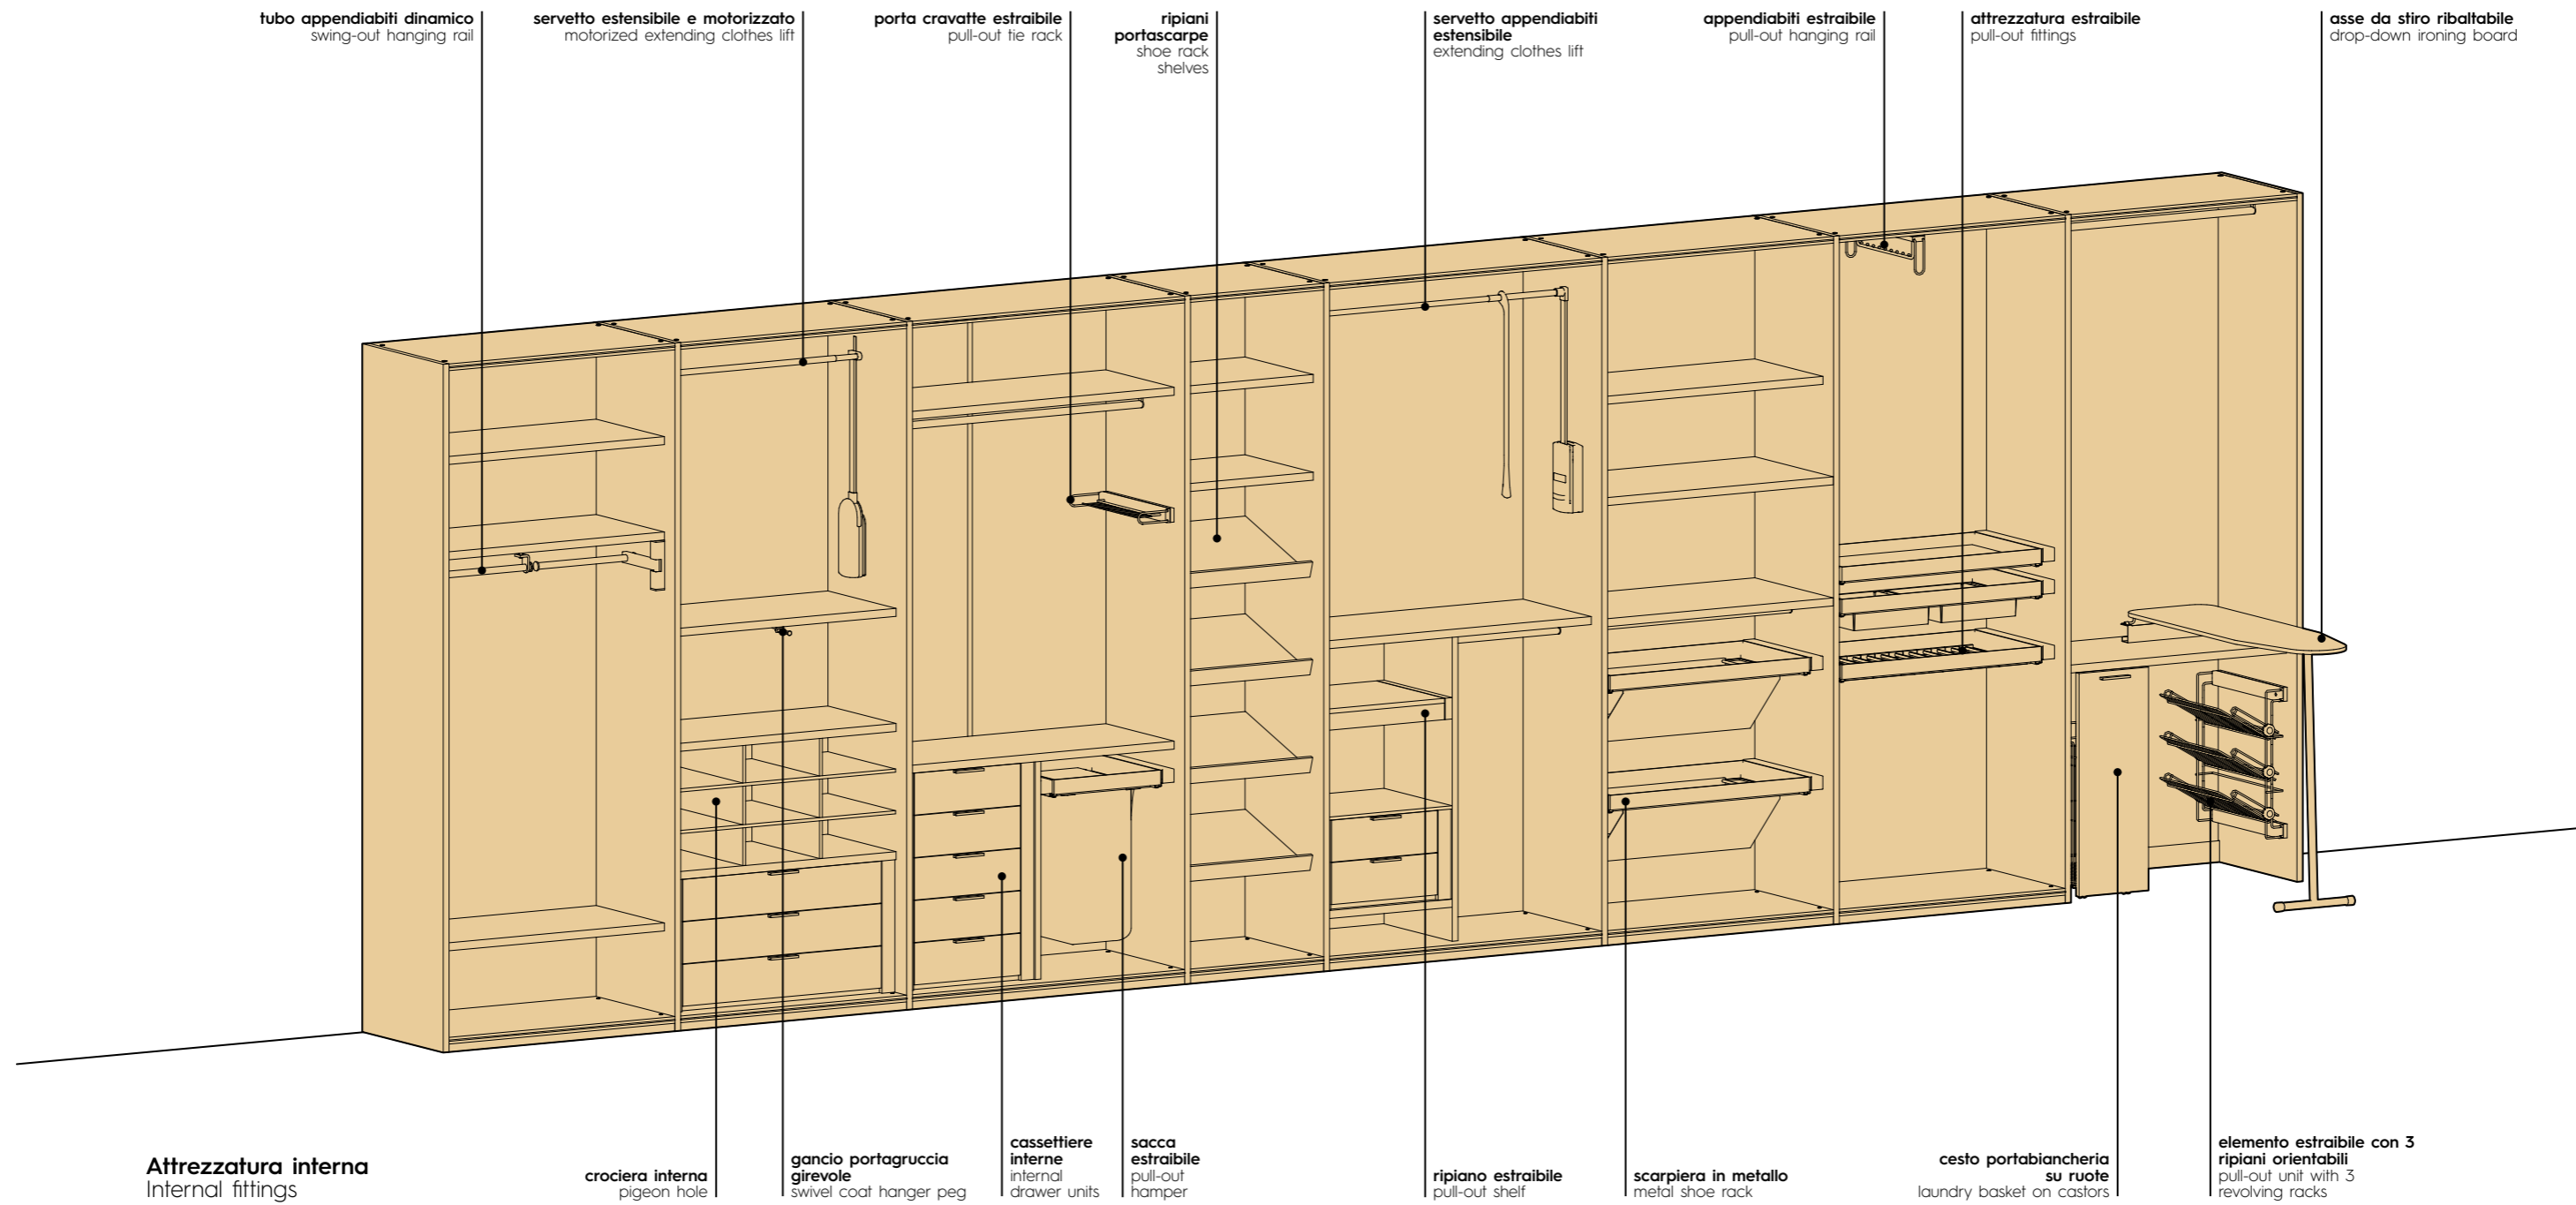

Armadi Wardrobes