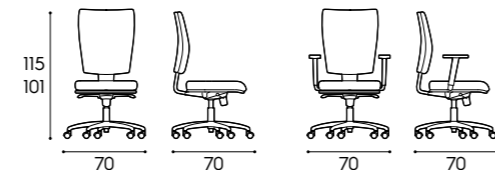

Sedie su ruote

Swivel chairs

Assen

Struttura / Frame
in nylon e rete / in nylon and mesh
nero / black

Seduta imbottita / Padded seat
tessuti per sedie su ruote
swivel chair fabrics

Basamento a 5 razze girevole
5-star swivel base
nero, cromato / black, chrome

Finiture immagine / Finishes pictured
TL32, nero / TL32, black

York

Struttura / Frame
in polipropilene e rete o polipropilene
in polypropylene and mesh
or polypropylene
nero / black

Seduta imbottita / Padded seat
tessuti per sedie su ruote
swivel chair fabrics

Basamento a 5 razze girevole
5-star swivel base
nero, cromato / black, chrome

Finiture immagine / Finishes pictured
TL32, nero / TL32, black

Basilea

Struttura / Frame
in tecnopolimero / in technopolymer
nero / black

Sedia imbottita / Padded chair
tessuti per sedie su ruote
swivel chair fabrics

Basamento a 5 razze girevole
5-star swivel base
nero, cromato / black, chrome

Finiture immagine / Finishes pictured
TL32, nero / TL32, black

Montreal

Struttura / Frame
in polipropilene / in polypropylene
nero / black

Sedia imbottita / Padded chair
tessuti per sedie su ruote
swivel chair fabrics

Basamento a 5 razze girevole
5-star swivel base
nero, cromato / black, chrome

Finiture immagine / Finishes pictured
TL32, nero / TL32, black

Sofia

Struttura / Frame
in tecnopolimero e rete
in technopolymer and mesh
nero / black

Seduta imbottita / Padded seat
tessuti per sedie su ruote
swivel chair fabrics

Basamento a 5 razze girevole
5-star swivel base
nero, cromato / black, chrome

Finiture immagine / Finishes pictured
TL32, nero / TL32, black

Laki

Struttura / Frame
in tecnopolimero / in technopolymer
nero / black

Sedia imbottita / Padded chair
TL30 e TL32 / TL30 and TL32

Basamento a 5 razze girevole
5-star swivel base
nero / black