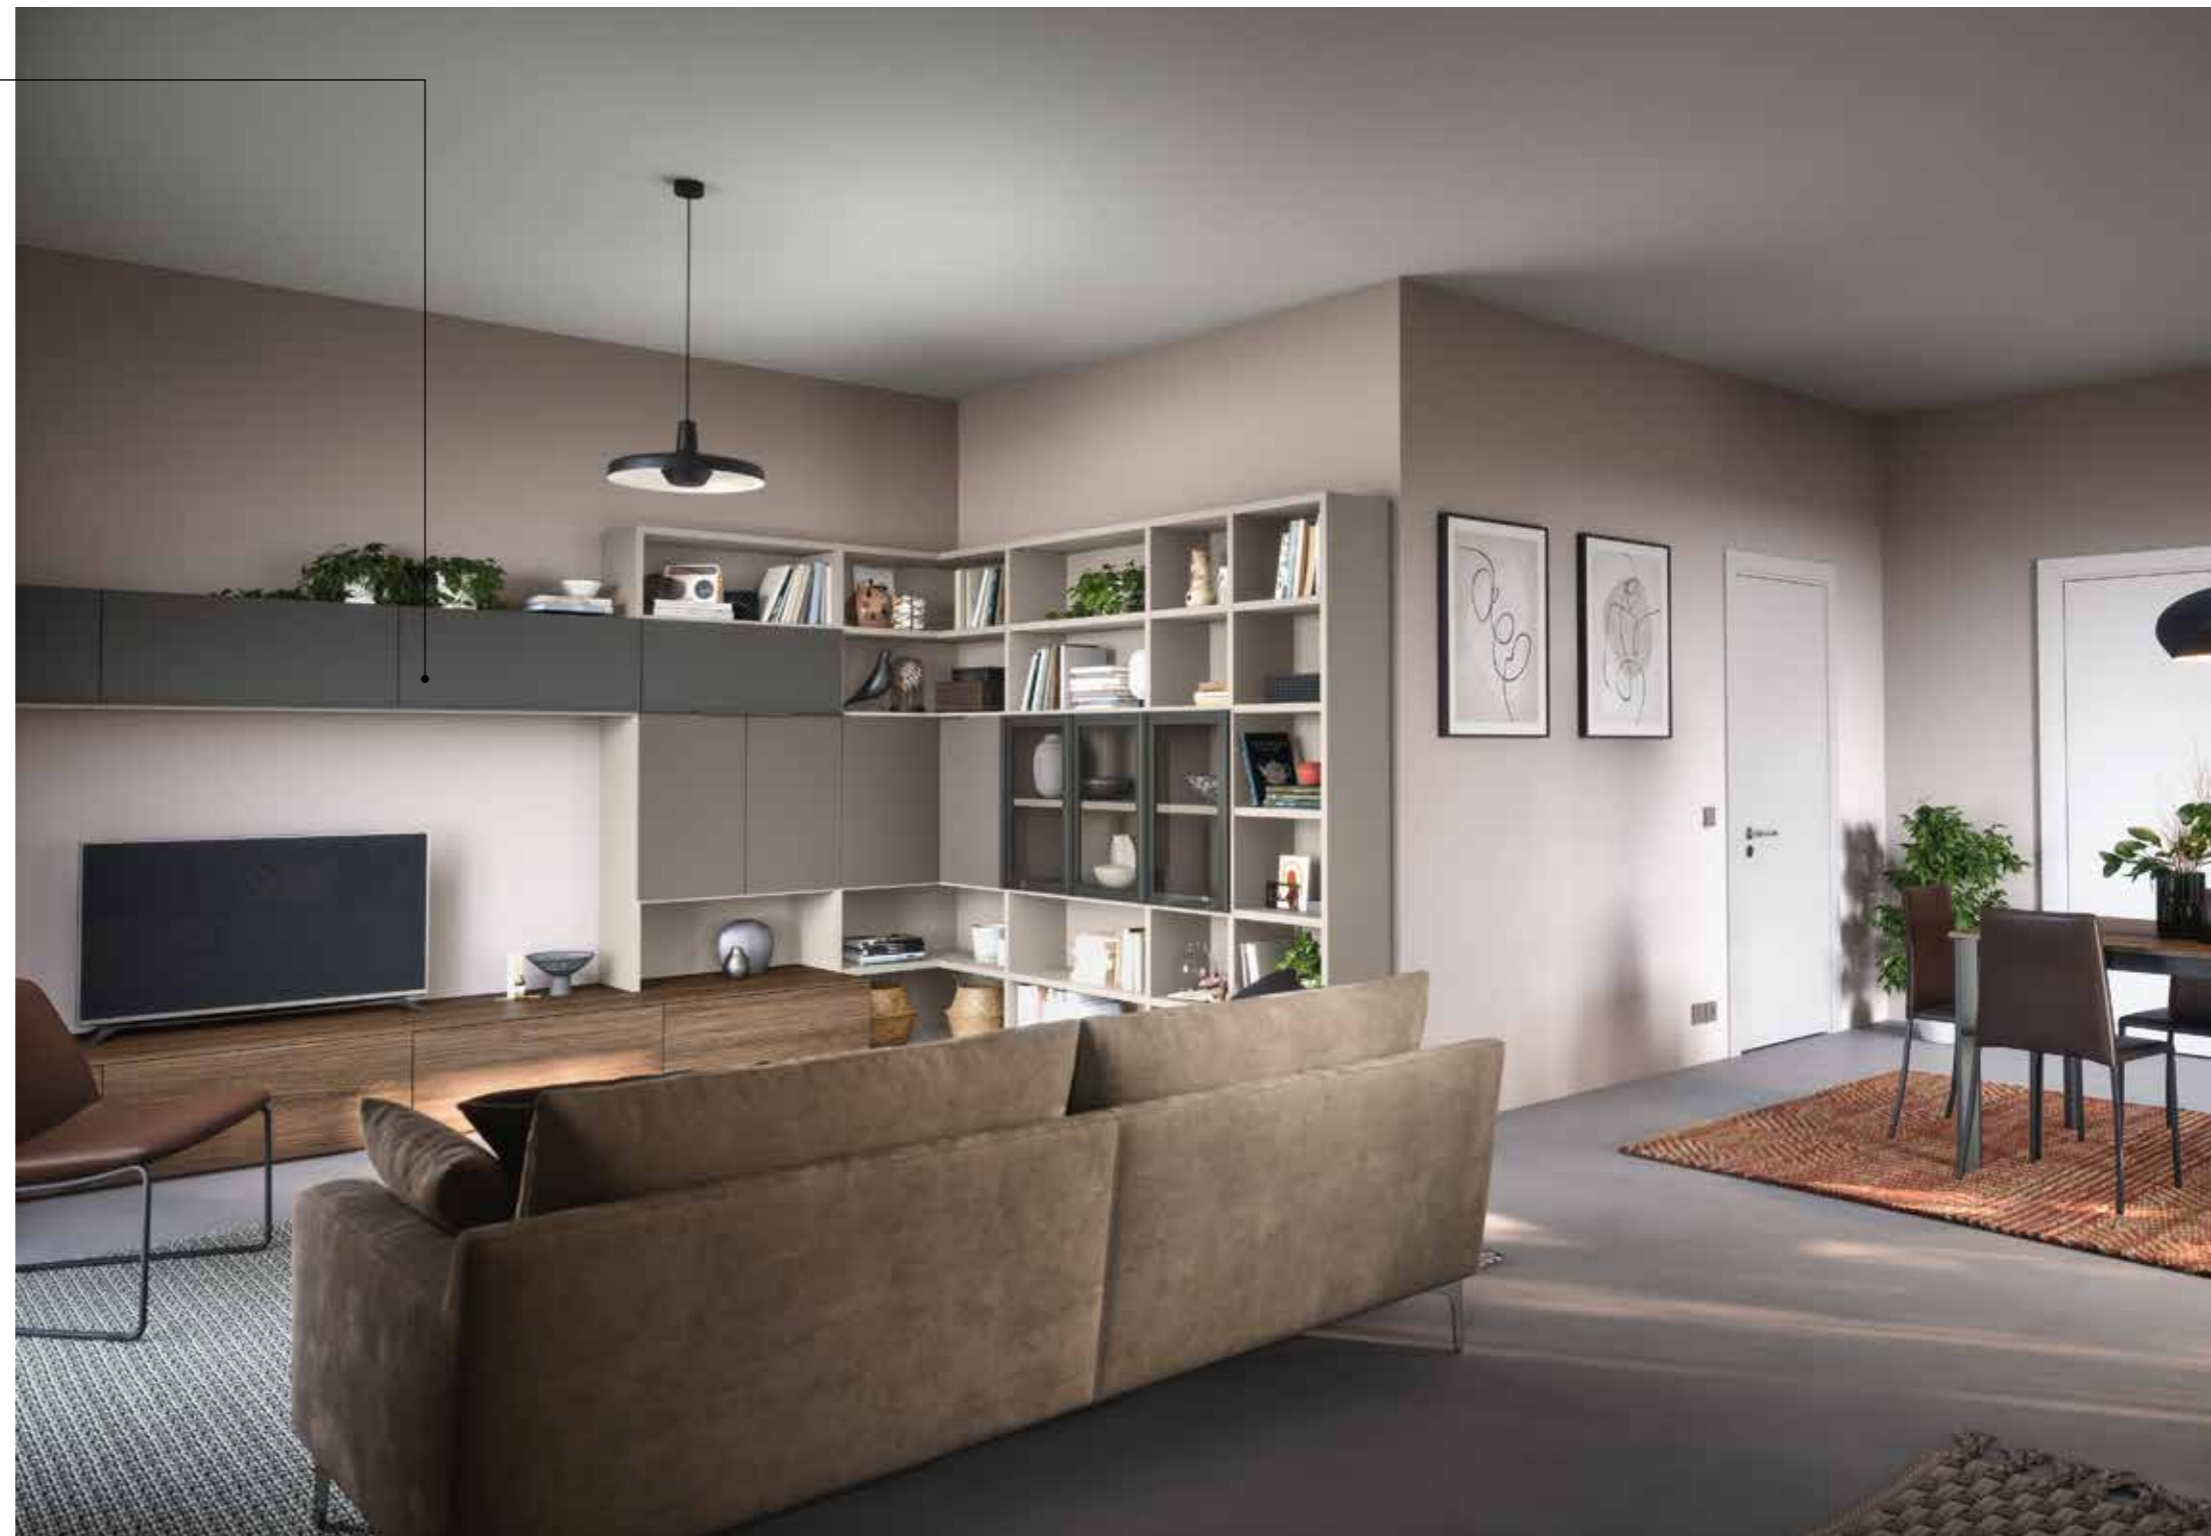

05a - 05b - 05c - **05d**

Soggiorno

Living room

parete attrezzata
wall system

L / W 445,1 cm
H / H 221,3 cm
P / D 61 cm

L / W 265,1 cm
H / H 221,3 cm
P / D 35,2 cm

elementi / elements

libreria a terra, sospesa e sovrapposta
floorstanding, wall-mounted and sit-on-top bookcase
basi a terra
floorstanding base units

finiture / finishes

cashmere / cashmere
basalto / basalto
lavagna / lavagna
rovere cotto / rovere cotto
vetro fumé / smoked glass

sedia Sneek lounge / Sneek lounge chair
smooth T172, nero - pag. 347 / smooth T172, black - page 347