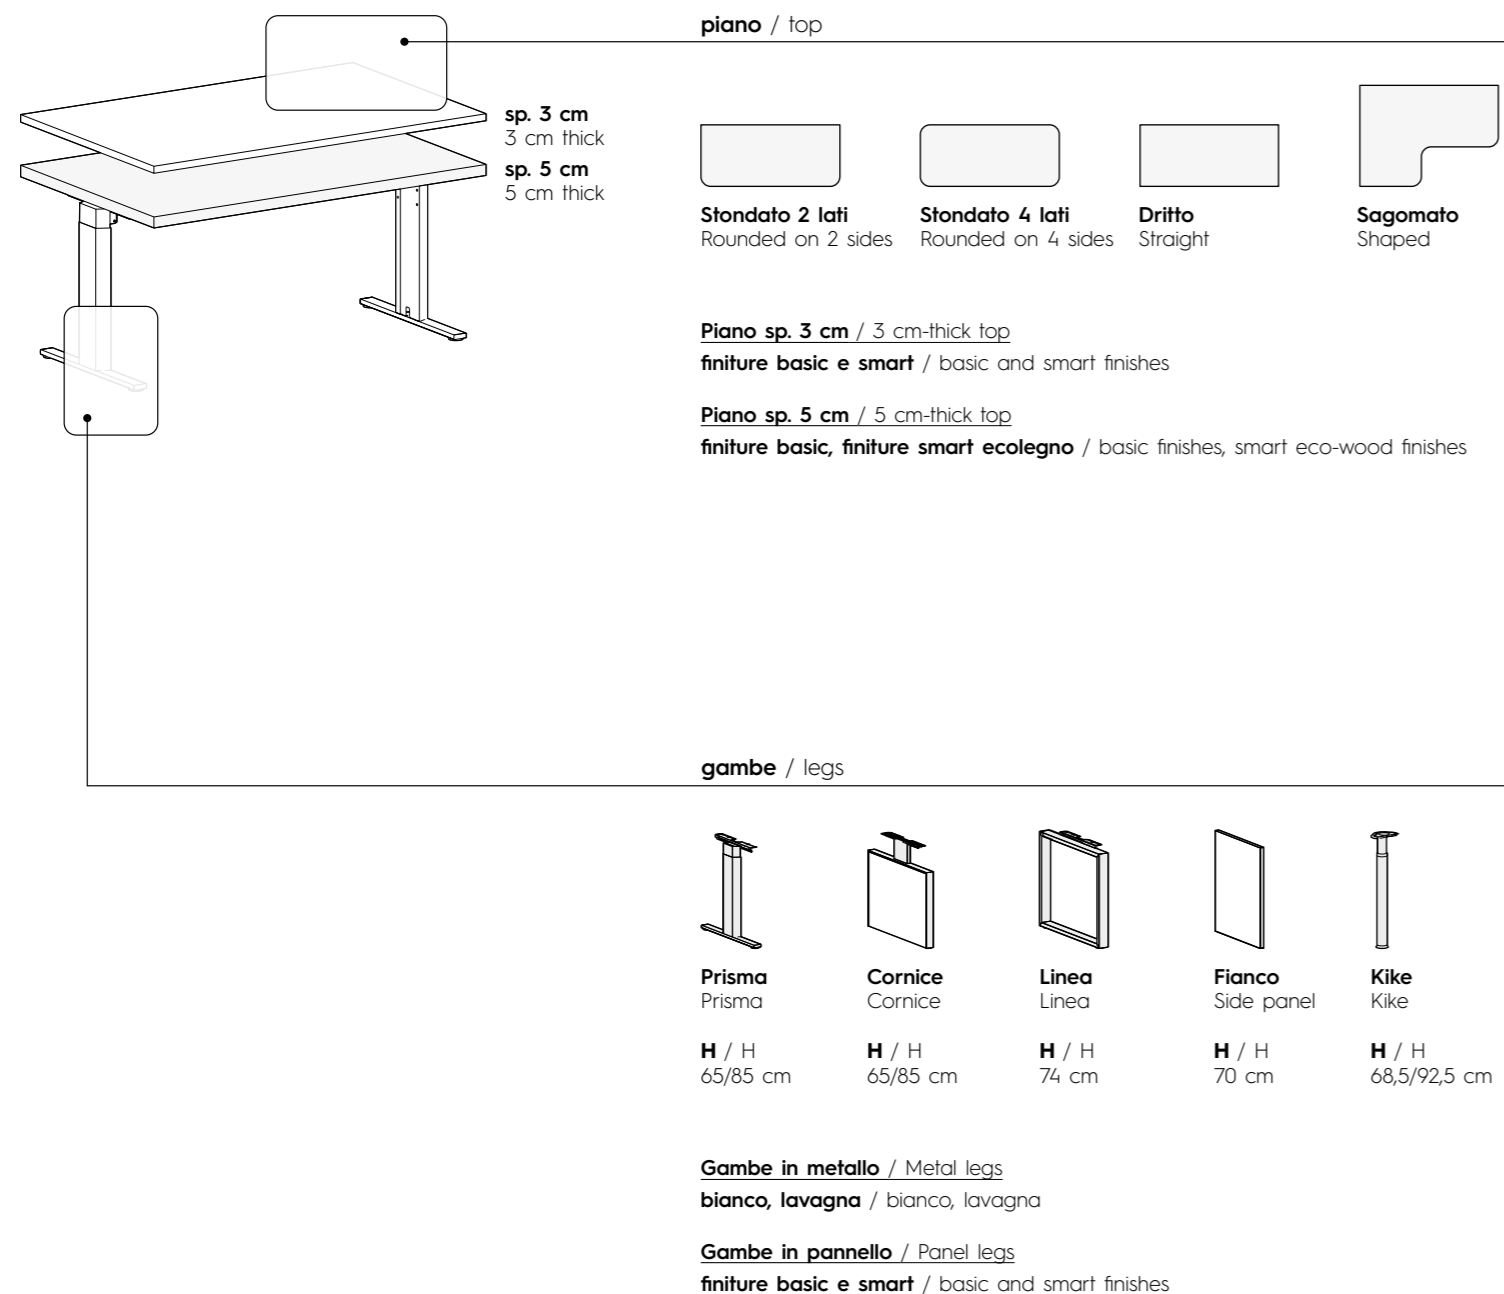

50, 55, 108, 146

Scrivanie spessore 3 e 5 cm

3 cm- and 5 cm-thick desks

Esempi di composizione / Examples of configuration

Scrivanie dinamiche

Sit-stand desks

Scrivanie dinamiche

Sit-stand desks