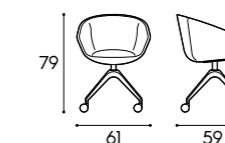

Sedie su ruote

Swivel chairs

Assen

Struttura / Frame
in nylon e rete / in nylon and mesh
nero / black

Seduta imbottita / Padded seat
tessuti per sedie su ruote
swivel chair fabrics

Basamento a 5 razze girevole
5-star swivel base
nero, cromato / black, chrome

Finiture immagine / Finishes pictured
TL32, nero / TL32, black

York

Struttura / Frame
in polipropilene e rete o polipropilene
in polypropylene and mesh
or polypropylene
nero / black

Seduta imbottita / Padded seat
tessuti per sedie su ruote
swivel chair fabrics

Basamento a 5 razze girevole
5-star swivel base
nero, cromato / black, chrome

Finiture immagine / Finishes pictured
TL32, nero / TL32, black

Basilea

Struttura / Frame
in tecnopolimero / in technopolymer
nero / black

Sedia imbottita / Padded chair
tessuti per sedie su ruote
swivel chair fabrics

Basamento a 5 razze girevole
5-star swivel base
nero, cromato / black, chrome

Finiture immagine / Finishes pictured
TL32, nero / TL32, black

Montreal

Struttura / Frame
in polipropilene / in polypropylene
nero / black

Sedia imbottita / Padded chair
tessuti per sedie su ruote
swivel chair fabrics

Basamento a 5 razze girevole
5-star swivel base
nero, cromato / black, chrome

Finiture immagine / Finishes pictured
TL32, nero / TL32, black

Sofia

Struttura / Frame
in tecnopolimero e rete
in technopolymer and mesh
nero / black

Seduta imbottita / Padded seat
tessuti per sedie su ruote
swivel chair fabrics

Basamento a 5 razze girevole
5-star swivel base
nero, cromato / black, chrome

Finiture immagine / Finishes pictured
TL32, nero / TL32, black

Laki

Struttura / Frame
in tecnopolimero / in technopolymer
nero / black

Sedia imbottita / Padded chair
TL30 e TL32 / TL30 and TL32

Basamento a 5 razze girevole
5-star swivel base
nero / black