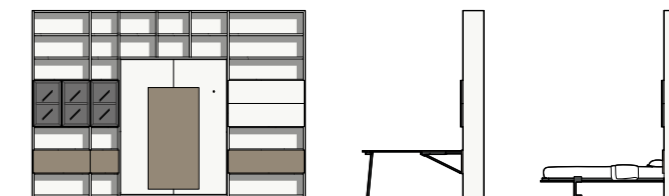

finiture / finishes

bianco / bianco
rovere cotto / rovere cotto

composizione libreria
bookcase configuration

L / W 430,6 cm
H / H 294,5 cm
P / D 40 - 193 - 219 cm

elementi / elements

libreria a terra / floorstanding bookcase
libreria con letto ribaltabile con tavolo / bookcase with drop-down bed with table