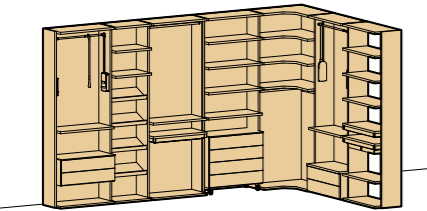

cabina a spalla / walk-in closet system with load-bearing side panels

11a - pag. 179