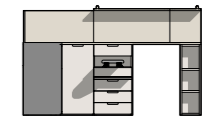

composizione lavanderia
laundry configuration

L / W 278 cm
H / H 164,7 ÷ 268,2 cm
P / D 46,3 cm

L / W 215,7 cm
H / H 164,7 cm
P / D 61 cm

L / W 280 cm
H / H 167,7 cm
P / D 61 cm

elementi / elements

- boiserie Cover** / Cover wall panelling
- componenti Cover** / Cover components
- specchio per boiserie** / mirror for wall panelling
- boiserie Arnad** / Arnad wall panelling
- mensola sp. 3 cm** / 3 cm-thick shelf
- basi armadio** / wardrobe base units
- libreria a terra** / floorstanding bookcase