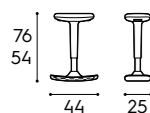

Struttura / Frame
in tecnopolimero / in technopolymer
nero / black

Seduta imbottita / Padded seat
tessuti per sedie su ruote
swivel chair fabrics

Finiture immagine / Finishes pictured
TL30 / TL30

Presente a pag. / Featured on page
113