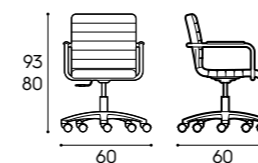

Sedie su ruote

Swivel chairs

Assen

Struttura / Frame
in nylon e rete / in nylon and mesh
nero / black

Seduta imbottita / Padded seat
tessuti per sedie su ruote
swivel chair fabrics

Basamento a 5 razze girevole
5-star swivel base
nero, cromato / black, chrome

Finiture immagine / Finishes pictured
TL32, nero / TL32, black

York

Struttura / Frame
in polipropilene e rete o polipropilene
in polypropylene and mesh
or polypropylene
nero / black

Seduta imbottita / Padded seat
tessuti per sedie su ruote
swivel chair fabrics

Basamento a 5 razze girevole
5-star swivel base
nero, cromato / black, chrome

Finiture immagine / Finishes pictured
TL32, nero / TL32, black

Basilea

Struttura / Frame
in tecnopolimero / in technopolymer
nero / black

Sedia imbottita / Padded chair
tessuti per sedie su ruote
swivel chair fabrics

Basamento a 5 razze girevole
5-star swivel base
nero, cromato / black, chrome

Finiture immagine / Finishes pictured
TL32, nero / TL32, black

Montreal

Struttura / Frame
in polipropilene / in polypropylene
nero / black

Sedia imbottita / Padded chair
tessuti per sedie su ruote
swivel chair fabrics

Basamento a 5 razze girevole
5-star swivel base
nero, cromato / black, chrome

Finiture immagine / Finishes pictured
TL32, nero / TL32, black

Sofia

Struttura / Frame
in tecnopolimero e rete
in technopolymer and mesh
nero / black

Seduta imbottita / Padded seat
tessuti per sedie su ruote
swivel chair fabrics

Basamento a 5 razze girevole
5-star swivel base
nero, cromato / black, chrome

Finiture immagine / Finishes pictured
TL32, nero / TL32, black

Laki

Struttura / Frame
in tecnopolimero / in technopolymer
nero / black

Sedia imbottita / Padded chair
TL30 e TL32 / TL30 and TL32

Basamento a 5 razze girevole
5-star swivel base
nero / black