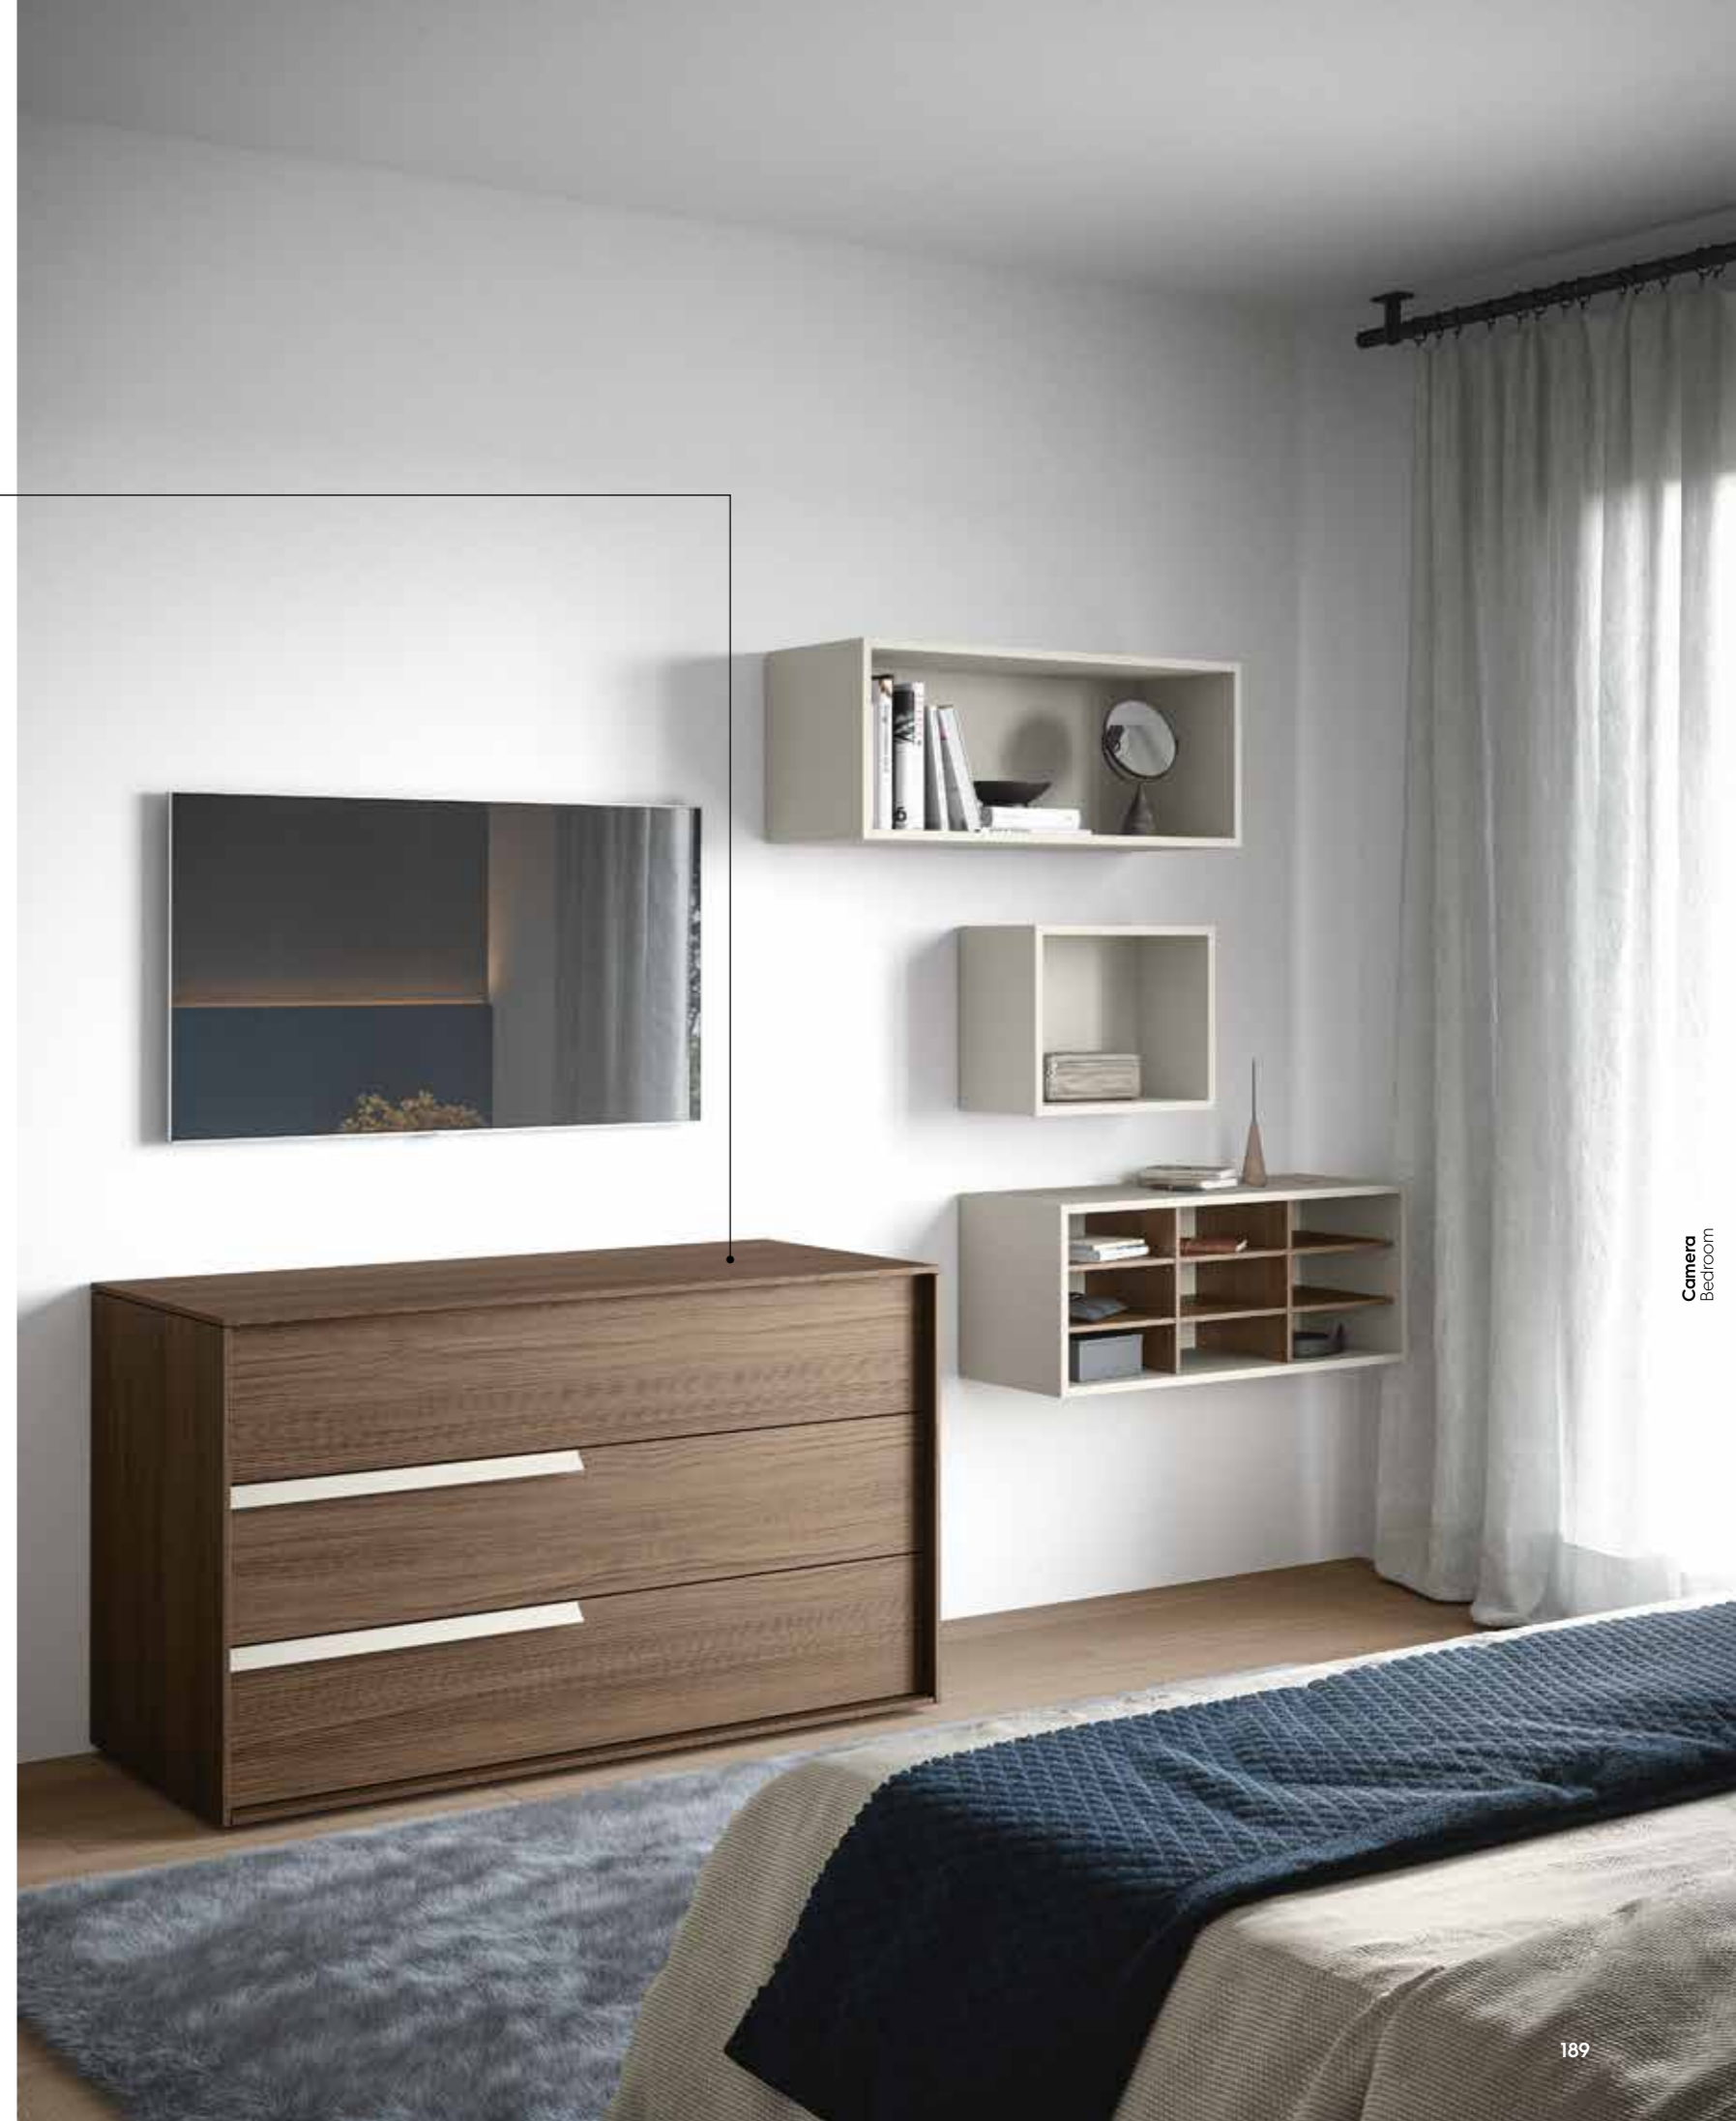

casellari con crociera
shelving units with pigeon hole
canapa, rovere cotto - pag. 280
canapa, rovere cotto - page 280

Turca R18Z stondato / rounded R18Z platform bed
canapa - pag. 309 / canapa - page 309

base in appoggio su pedana h 5,7 cm / base unit sitting on plinth H 5,7 cm
canapa, rovere cotto - pag. 280 / canapa, rovere cotto - page 280