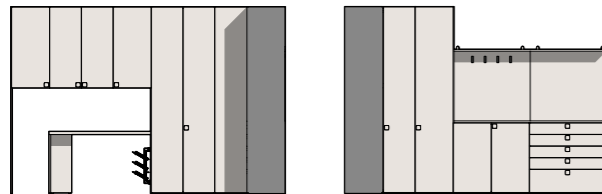

composizione garage
garage configuration

L / W 432,3 cm
H / H 294,5 cm
P / D 60,6 cm

L / W 412,3 cm
H / H 294,5 cm
P / D 61 cm

elementi / elements

- **armadio ponte** / bridging wardrobe
- **piano scrivania sp. 5 cm con fianco** / 5 cm-thick desk top with side panel
- **armadio battente** / hinged door wardrobe
- **basi armadio** / wardrobe base units
- **boiserie Arnad** / Arnad wall panelling
- **mensole sp. 3 cm** / 3 cm-thick shelves
- **ganci appendiabiti** / coat hooks

finiture / finishes

- **nuvola** / nuvola
- **brunito** / bronze