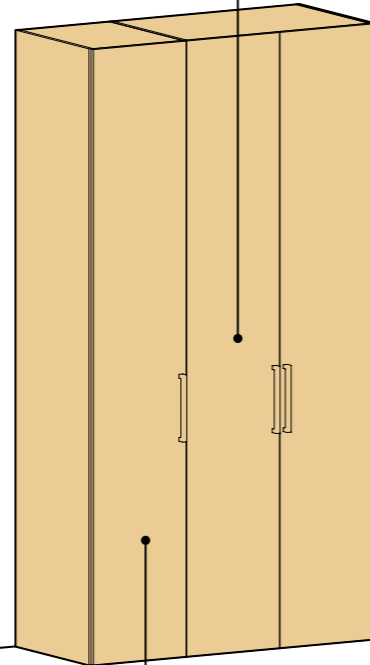

Armadi Service
Service cupboards

anta liscia
liscia door

Finiture basic e smart
Basic and smart finishes

Tipologia ante
Door type

Light Light

altezze / heights
221,3 - 257,9

larghezze / widths
42,9 - 87,6

profondità / depths
60,6