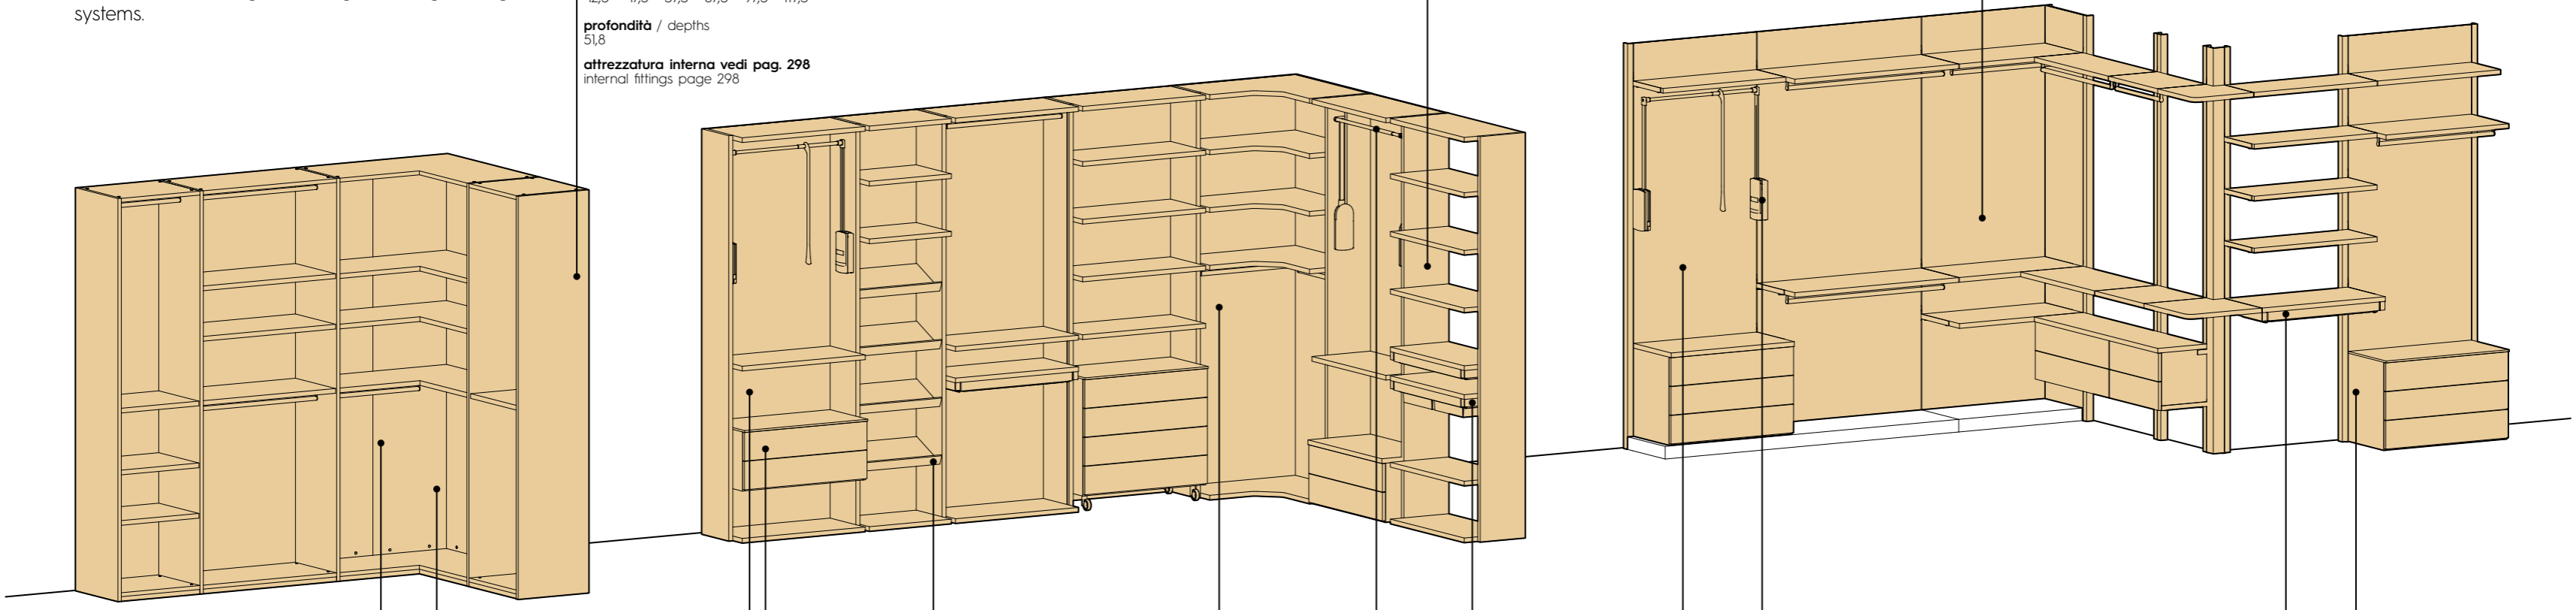

altezze / heights
221,3 - 239,6 - 257,9

larghezze / widths
45 - 60 - 90 - 120

profondità / depths
40,8 - 50,8

Attrezzatura interna
Internal fittings

modulo ad angolo
corner module

cassettiere
drawer units

a terra / floorstanding
sospese / wall-mounted
su ruote / on castors