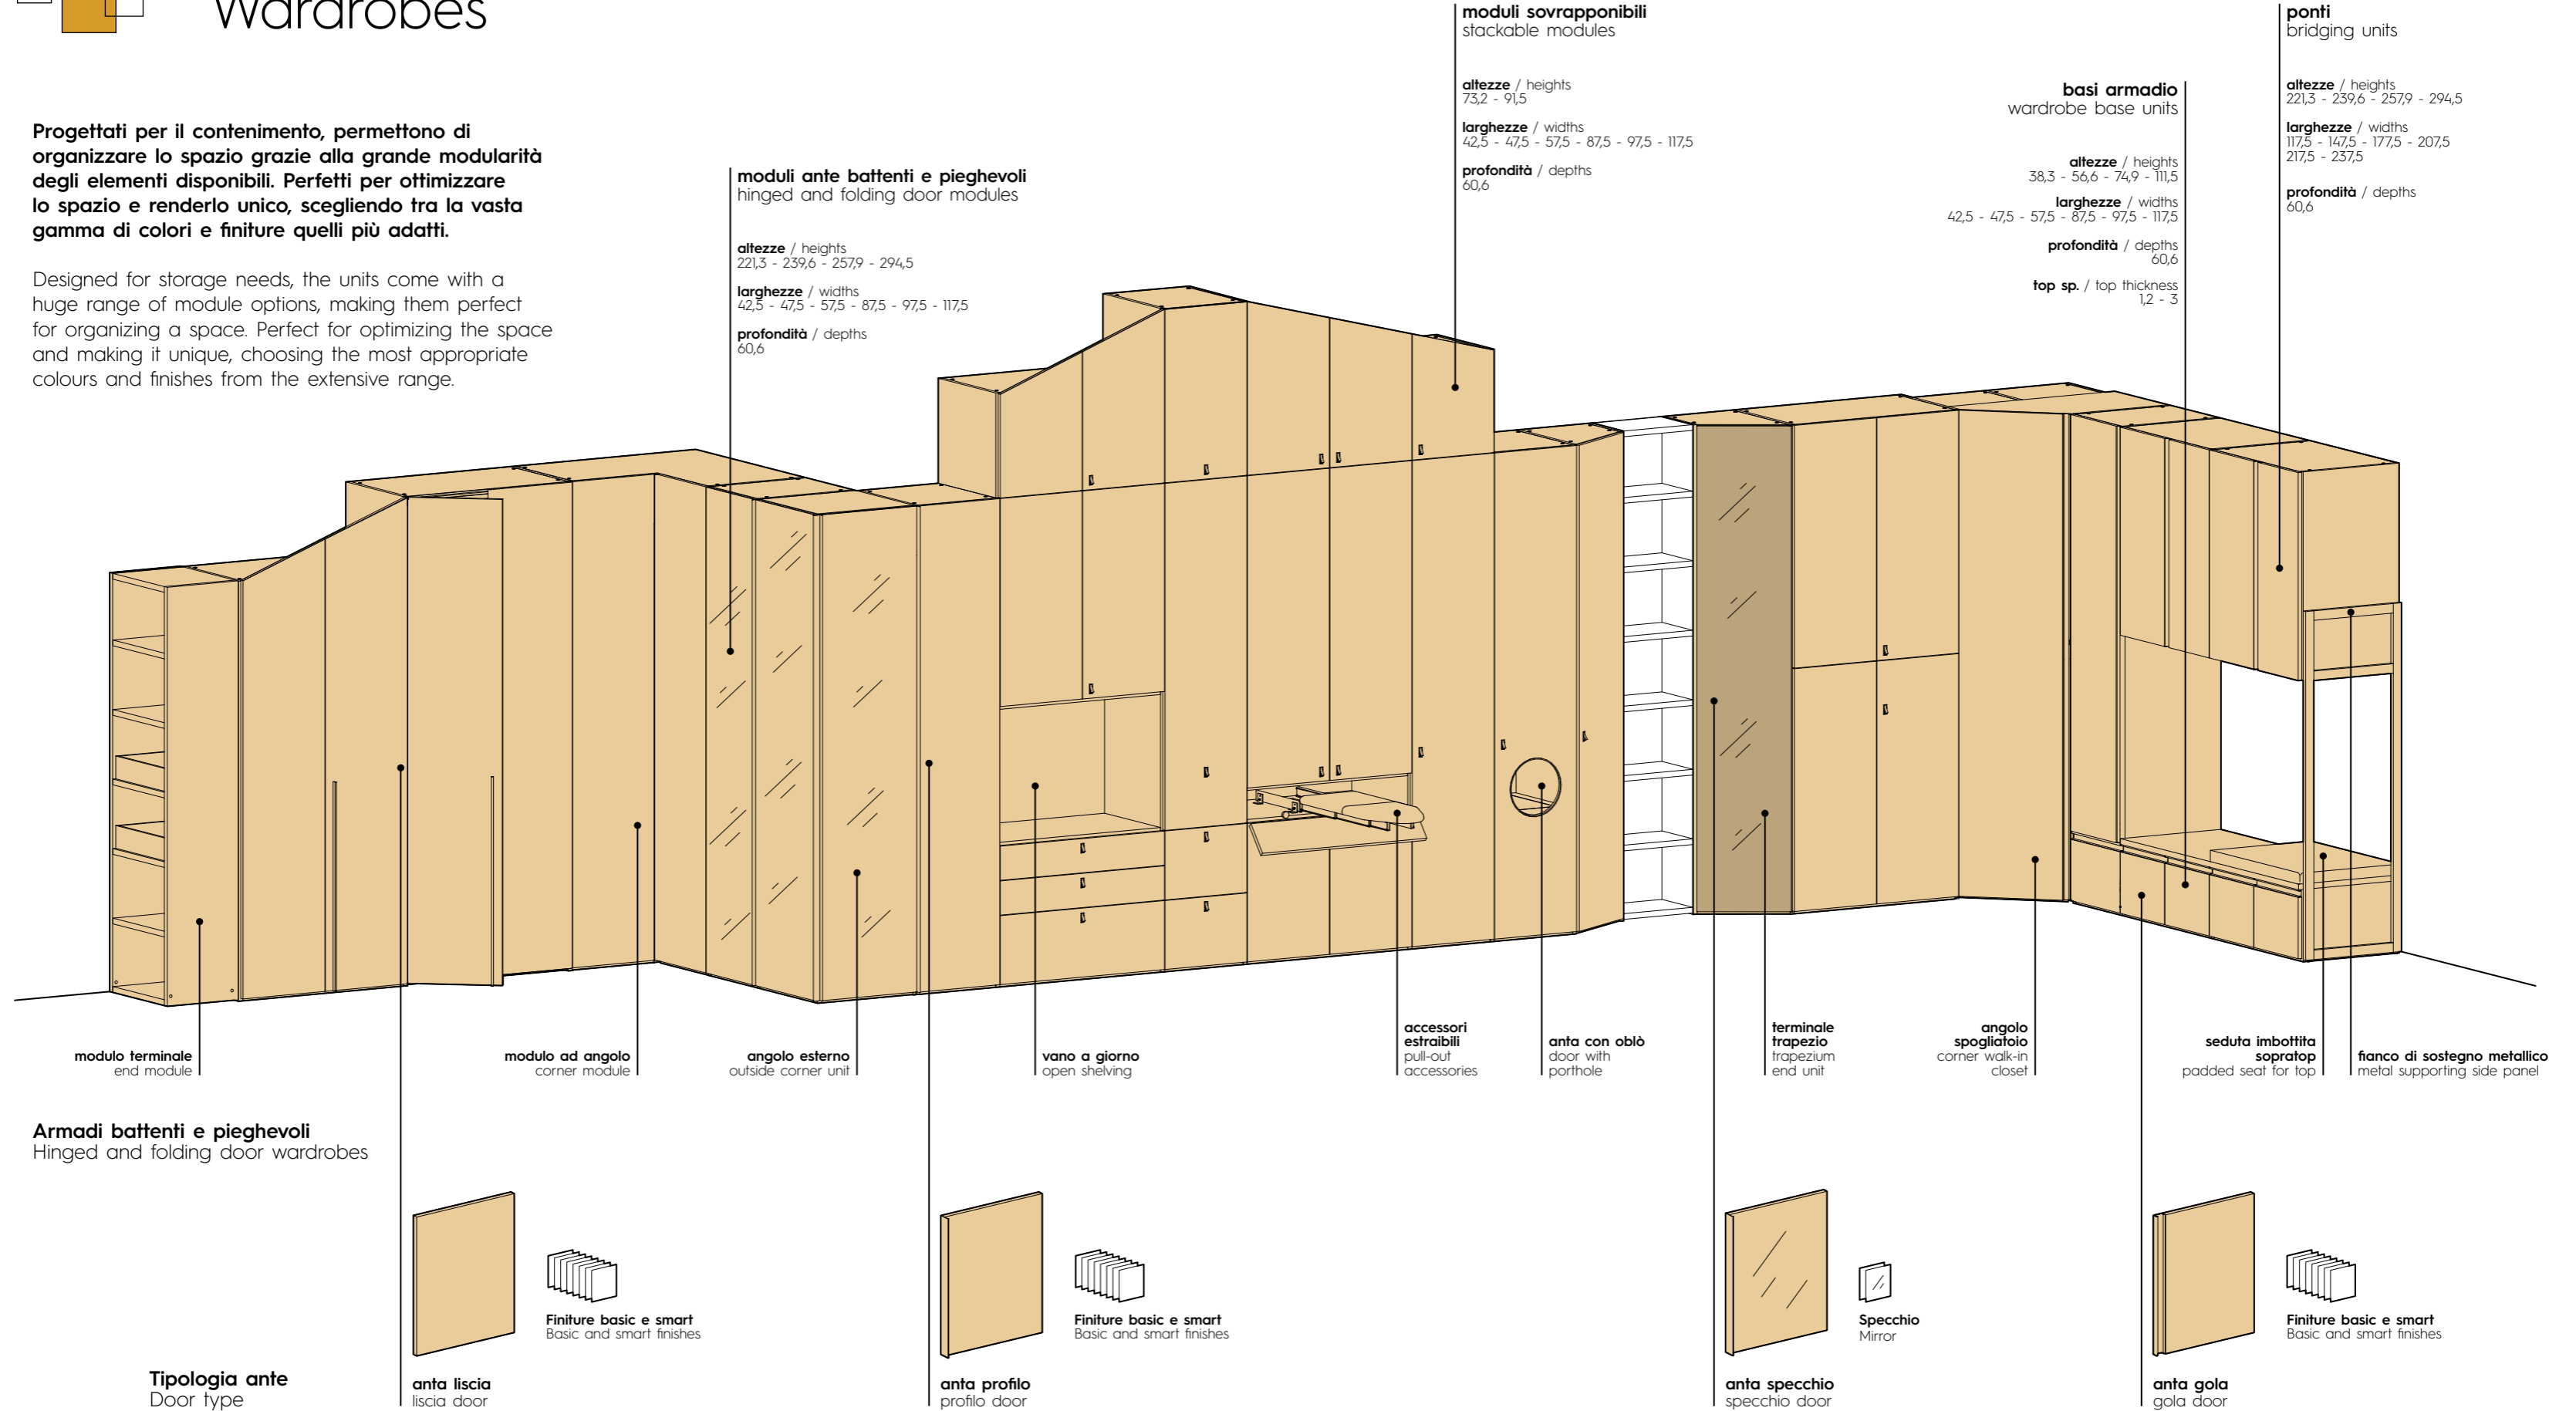

Armadi Wardrobes

Progettati per il contenimento, permettono di organizzare lo spazio grazie alla grande modularità degli elementi disponibili. Perfetti per ottimizzare lo spazio e renderlo unico, scegliendo tra la vasta gamma di colori e finiture quelli più adatti.

Designed for storage needs, the units come with a huge range of module options, making them perfect for organizing a space. Perfect for optimizing the space and making it unique, choosing the most appropriate colours and finishes from the extensive range.

moduli sovrapponibili
stackable modules

altezze / heights
73,2 - 91,5

larghezze / widths
42,5 - 47,5 - 57,5 - 87,5 - 97,5 - 117,5

profondità / depths
60,6

moduli ante battenti e pieghevoli
hinged and folding door modules

altezze / heights
221,3 - 239,6 - 257,9 - 294,5

larghezze / widths
42,5 - 47,5 - 57,5 - 87,5 - 97,5 - 117,5

profondità / depths
60,6

basi armadio
wardrobe base units

altezze / heights
38,3 - 56,6 - 74,9 - 111,5

larghezze / widths
42,5 - 47,5 - 57,5 - 87,5 - 97,5 - 117,5

profondità / depths
60,6

top sp. / top thickness
1,2 - 3

ponti
bridging units

altezze / heights
221,3 - 239,6 - 257,9 - 294,5

larghezze / widths
117,5 - 147,5 - 177,5 - 207,5 - 237,5

profondità / depths
60,6

modulo terminale
end module

modulo ad angolo
corner module

angolo esterno
outside corner unit

vano a giorno
open shelving

accessori estraibili
pull-out accessories

anta con oblò
door with porthole

terminale trapezio
trapezium end unit

angolo spogliatoio
corner walk-in closet

seduta imbottita
sopratop
padded seat for top

fianco di sostegno metallico
metal supporting side panel

Armadi battenti e pieghevoli
Hinged and folding door wardrobes

Tipologia ante
Door type

anta liscia
liscia door

Finiture basic e smart
Basic and smart finishes

anta profilo
profilo door

Finiture basic e smart
Basic and smart finishes

anta specchio
specchio door

Specchio
Mirror

anta gola
gola door

Finiture basic e smart
Basic and smart finishes