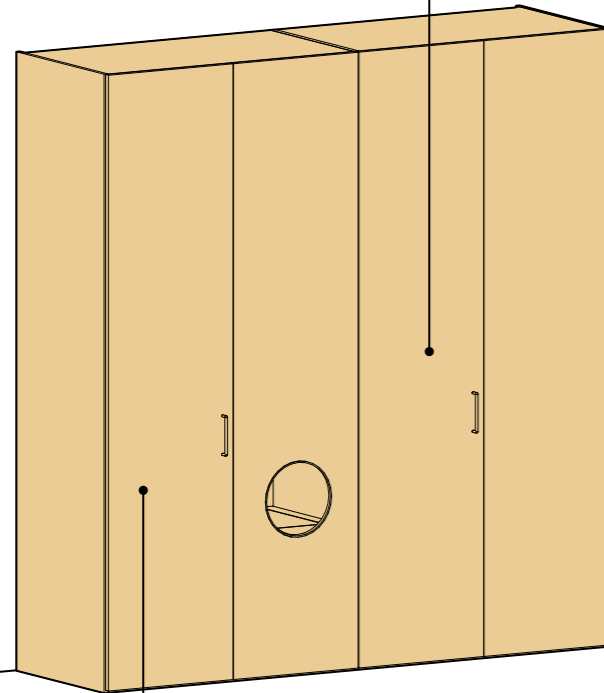

anta gola
gola door

Finiture basic e smart
Basic and smart finishes

Armadi Wardrobes

Service Service

altezze / heights
221,3 - 239,6 - 257,9 - 294,5

larghezze / widths
72,5 - 87,5 - 97,5 - 117,5

profondità / depths
72,4