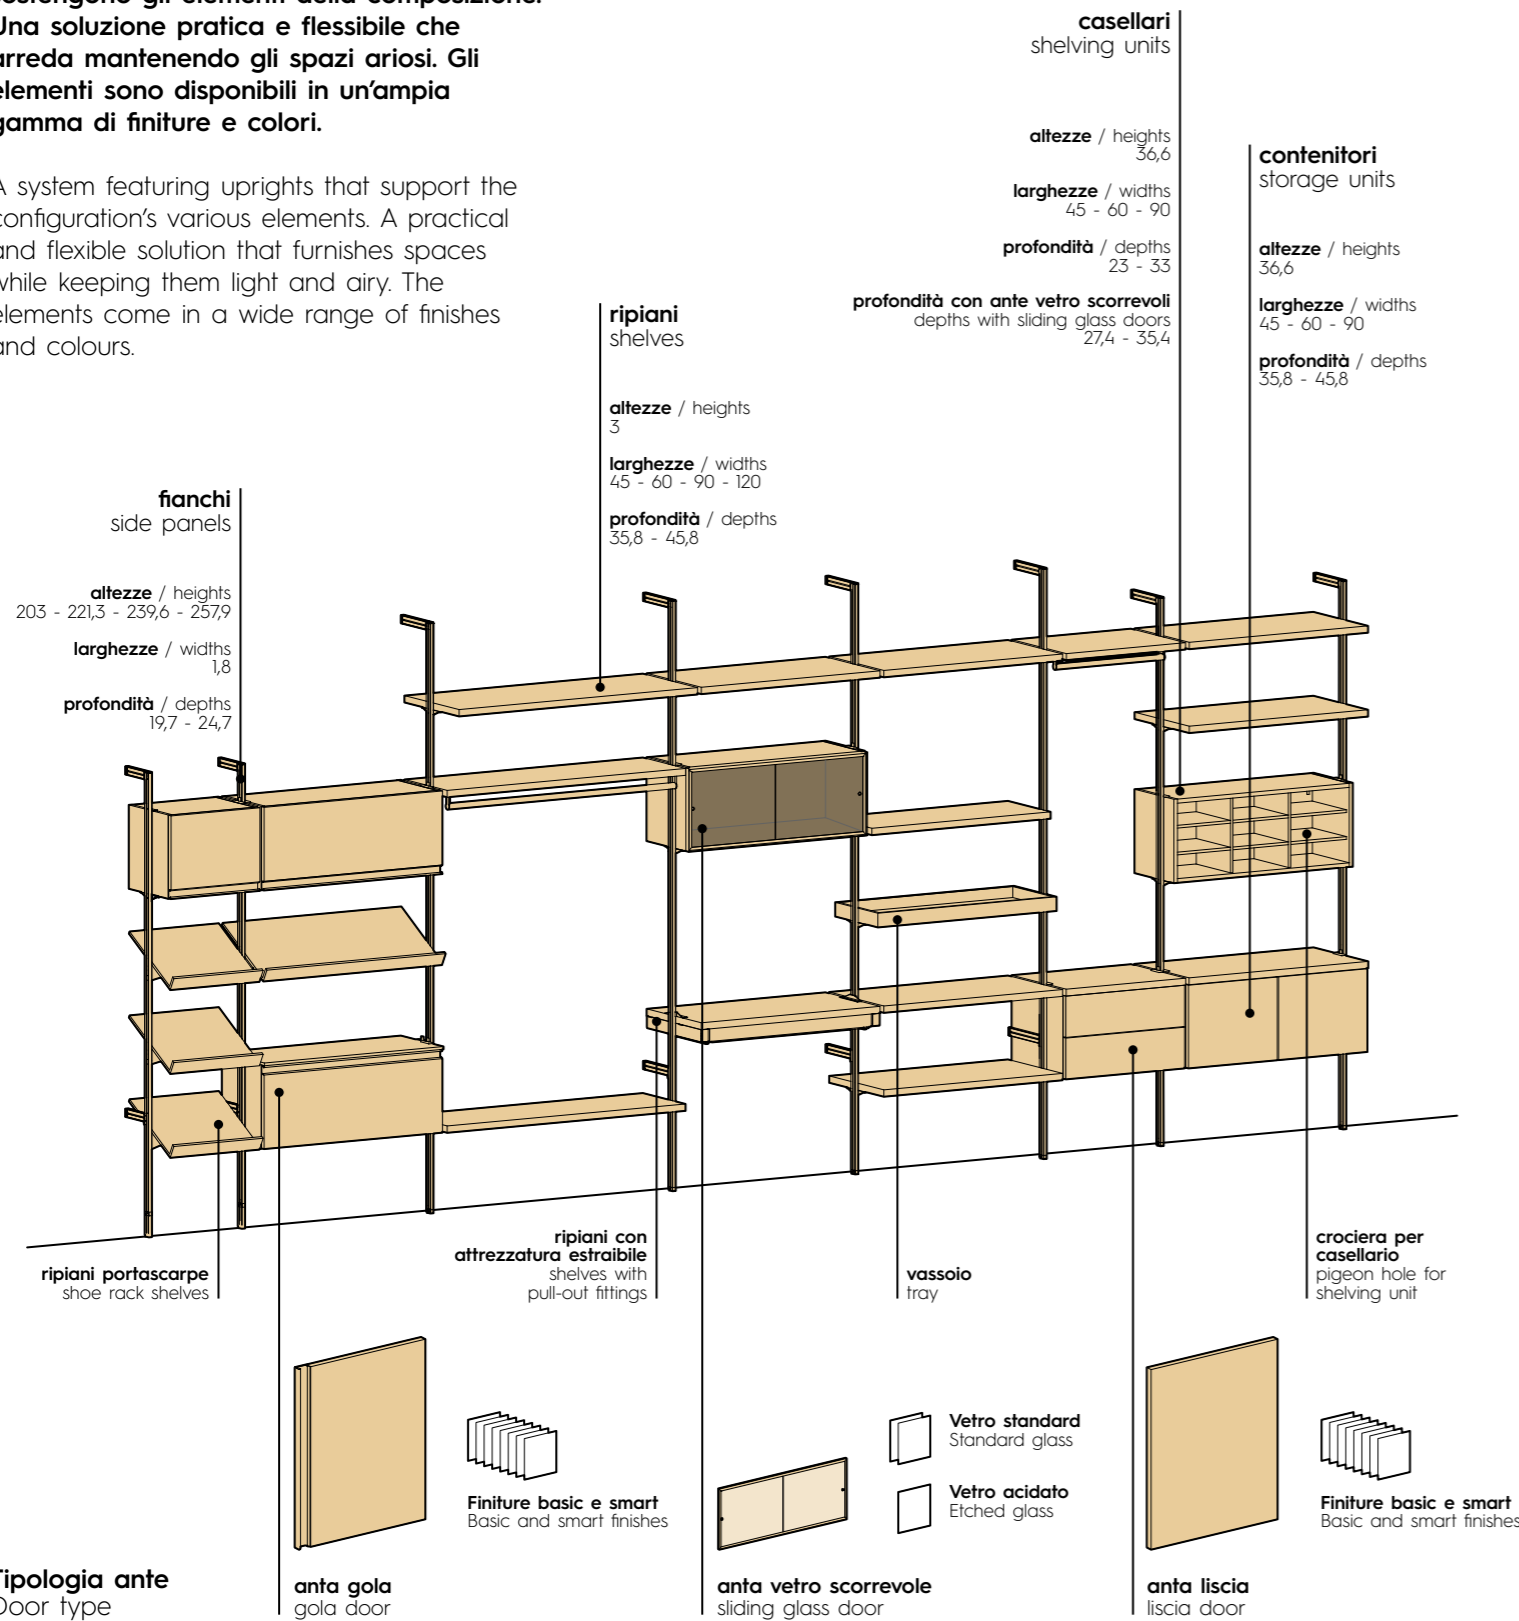

Sistema Uniko

Uniko system

Un sistema caratterizzato da montanti che sostengono gli elementi della composizione. Una soluzione pratica e flessibile che arreda mantenendo gli spazi ariosi. Gli elementi sono disponibili in un'ampia gamma di finiture e colori.

A system featuring uprights that support the configuration's various elements. A practical and flexible solution that furnishes spaces while keeping them light and airy. The elements come in a wide range of finishes and colours.

Sistema Uniko

Uniko system

sistema Uniko / Uniko system