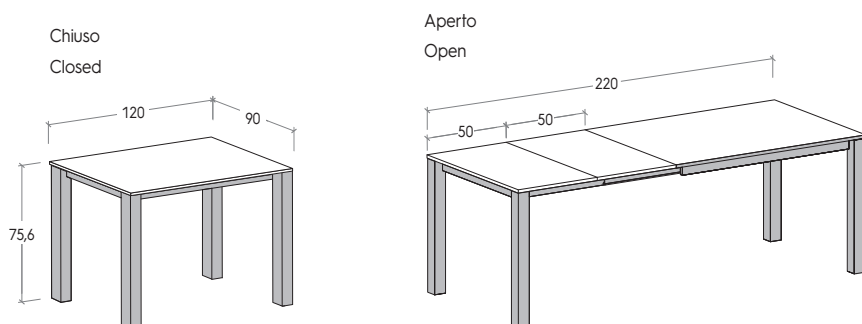

TAVOLO LIONE / LIONE TABLE

Tavolo LIONE SMALL

LIONE SMALL extending table

Con allunga a libro da 60 cm.

With 60cm butterfly leaf

Gambe in metallo.

Metal legs.

	H / H cm	L / W cm	P / D cm
Chiuso / Closed	75,6	90	90
Aperto / Open	75,6	150	90

Tavolo LIONE LARGE

LIONE LARGE extending table

Con 2 allunghe da 50 cm.

With two 50cm extension leaves.

Gambe in metallo.

Metal legs.

	H / H cm	L / W cm	P / D cm
Chiuso / Closed	75,6	120	90
Aperto / Open	75,6	220	90