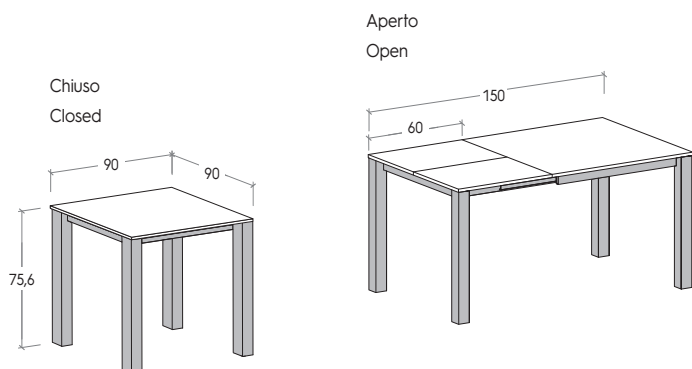

TAVOLO LIONE / LIONE TABLE

Tavolo LIONE SMALL

LIONE SMALL extending table

Con allunga a libro da 60 cm.

With 60cm butterfly leaf

Gambe in metallo.

Metal legs.

	H / H cm	L / W cm	P / D cm
Chiuso / Closed	75,6	90	90
Aperto / Open	75,6	150	90

Tavolo LIONE LARGE

LIONE LARGE extending table

Con 2 allunghe da 50 cm.

With two 50cm extension leaves.

Gambe in metallo.

Metal legs.

	H / H cm	L / W cm	P / D cm
Chiuso / Closed	75,6	120	90
Aperto / Open	75,6	220	90