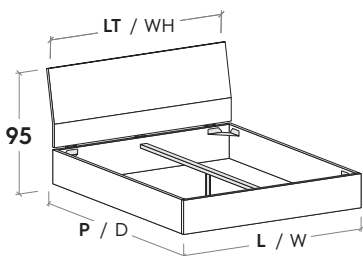

Mattress base with 2 different height settings: base flush with bed surround or 5 cm below.

RETE / MATERASSO MATT. BASE / MATTRESS	L / W cm	LT / WH cm	P / D cm
150 x	190	167,5	206
	200		216
160 x	190	167,5	206
	200		216

MATERASSO MATTRESS	L / W cm	LT / WH cm	P / D cm
160 x	190	167,5	206
	200		216

Pannelli di fondo ispezionabili.
Lift-up bottom panels for inspection.

Disponibile sistema di sollevamento PRATIC.
PRATIC lift system available on demand.

R290

R290 dritto

Straight R290

R290 stondato

Rounded R290

Rete posizionabile su 2 altezze: a filo giroletto o più bassa di 5 cm.

Mattress base with 2 different height settings: base flush with bed surround or 5 cm below.

RETE / MATERASSO MATT. BASE / MATTRESS	L / W cm	LT / WH cm	P / D cm
150 x	190	167,5	206
	200		216
160 x	190	167,5	206
	200		216

Sono possibili riduzioni a misura.
Reductions can be made.

MATERASSO MATTRESS	L / W cm	LT / WH cm	P / D cm
160 x	190	167,5	206
	200		216