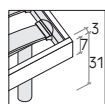

LETTO THUN / THUN BED

R70

R70 dritto
Straight R70

R70 stondato
Rounded R70

MATERASSO MATTRESS	L / W cm	LT / WH cm	P / D cm
160 x 190 200	168	167,5	206 216

R120

R120 con gambe
R120 with legs

Rete posizionabile su 2 altezze: a filo giroletto o più bassa di 5 cm.

Mattress base with 2 different height settings: base flush with bed surround or 5 cm below.

RETE / MATERASSO MATT. BASE / MATTRESS	L / W cm	LT / WH cm	P / D cm
190 150 x 200 218	<input checked="" type="checkbox"/> 158	<input type="checkbox"/> 167,5	<input checked="" type="checkbox"/> 206 216 234
190 160 x 200 218	168	167,5	206 216 234

Sono possibili riduzioni a misura.
Reductions can be made.

R180

R180 dritto
Straight R180

R180 stondato
Rounded R180

Rete posizionabile su 3 altezze: a filo giroletto, più bassa di 4,8 cm o più bassa di 8,7 cm.