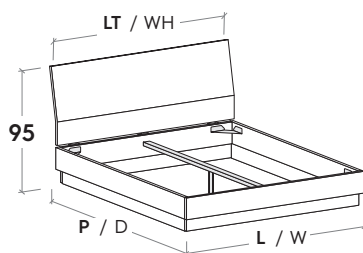

Mattress base with 3 different height settings: base flush with bed surround, 4,8 cm below or 8,7 cm below.

RETE / MATERASSO MATT. BASE / MATTRESS	L / W cm	LT / WH cm	P / D cm
190 150 x 200 200	<input type="checkbox"/> 158	<input type="checkbox"/> 167,5	<input checked="" type="checkbox"/> 206 216
190 160 x 200 200	168	167,5	206 216

Sono possibili riduzioni a misura.
Reductions can be made.

LETTO THUN / THUN BED

R18Z

R18Z dritto

Straight R18Z

R18Z stondato

Rounded R18Z

Rete posizionabile su 2 altezze: a filo giroletto o più bassa di 5 cm.

Mattress base with 2 different height settings: base flush with bed surround or 5 cm below.

RETE / MATERASSO MATT. BASE / MATTRESS	L / W cm	LT / WH cm	P / D cm
150 x	190	167,5	206
	200		216
160 x	190	167,5	206
	200		216

MATERASSO MATTRESS	L / W cm	LT / WH cm	P / D cm
160 x	190	167,5	206
	200		216

Pannelli di fondo ispezionabili.
Lift-up bottom panels for inspection.

Disponibile sistema di sollevamento PRATIC.
PRATIC lift system available on demand.