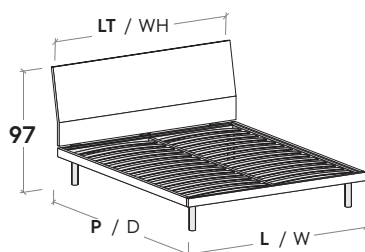

LETTO THUN / THUN BED

R70

R70 dritto
Straight R70

R70 stondato
Rounded R70

MATERASSO MATTRESS	L / W cm	LT / WH cm	P / D cm
160 x 190 200	168	167,5	206 216

R120

R120 con gambe
R120 with legs

Rete posizionabile su 2 altezze: a filo giroletto o più bassa di 5 cm.

Mattress base with 2 different height settings: base flush with bed surround or 5 cm below.

RETE / MATERASSO MATT. BASE / MATTRESS	L / W cm	LT / WH cm	P / D cm
190 150 x 200 218	<input checked="" type="checkbox"/> 158	<input type="checkbox"/> 167,5	<input checked="" type="checkbox"/> 206 216 234
190 160 x 200 218	168	167,5	206 216 234

Sono possibili riduzioni a misura.
Reductions can be made.

R180

R180 dritto
Straight R180

R180 stondato
Rounded R180

Rete posizionabile su 3 altezze: a filo giroletto, più bassa di 4,8 cm o più bassa di 8,7 cm.