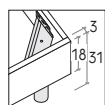

Mattress base with 2 different height settings: base flush with bed surround or 5 cm below.

RETE / MATERASSO MATT. BASE / MATTRESS	L / W cm	LT / WH cm	P / D cm
190 150 x 200 218	<input checked="" type="checkbox"/> 158	<input type="checkbox"/> 167,5	<input checked="" type="checkbox"/> 206 216 234
190 160 x 200 218	168	167,5	206 216 234

Sono possibili riduzioni a misura.
Reductions can be made.

R180

R180 dritto
Straight R180

R180 stondato
Rounded R180

Rete posizionabile su 3 altezze: a filo giroletto, più bassa di 4,8 cm o più bassa di 8,7 cm.

Mattress base with 3 different height settings: base flush with bed surround, 4,8 cm below or 8,7 cm below.

RETE / MATERASSO MATT. BASE / MATTRESS	L / W cm	LT / WH cm	P / D cm
190 150 x 200 200	<input type="checkbox"/> 158	<input type="checkbox"/> 167,5	<input checked="" type="checkbox"/> 206 216
190 160 x 200 200	168	167,5	206 216