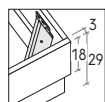

Mattress base with 2 different height settings: base flush with bed surround or 5 cm below.

RETE / MATERASSO MATT. BASE / MATTRESS	L / W cm	LT / WH cm	P / D cm
150 x	190	167,5	206
	200		216
160 x	190	167,5	206
	200		216

MATERASSO MATTRESS	L / W cm	LT / WH cm	P / D cm
160 x	190	167,5	206
	200		216

Pannelli di fondo ispezionabili.
Lift-up bottom panels for inspection.

Disponibile sistema di sollevamento PRATIC.
PRATIC lift system available on demand.

R290

R290 dritto

Straight R290

R290 stondato

Rounded R290

Rete posizionabile su 2 altezze: a filo giroletto o più bassa di 5 cm.

Mattress base with 2 different height settings: base flush with bed surround or 5 cm below.

RETE / MATERASSO MATT. BASE / MATTRESS	L / W cm	LT / WH cm	P / D cm
150 x	190	167,5	206
	200		216
160 x	190	167,5	206
	200		216

Sono possibili riduzioni a misura.
Reductions can be made.

MATERASSO MATTRESS	L / W cm	LT / WH cm	P / D cm
160 x	190	167,5	206
	200		216