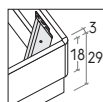

Mattress base with 2 different height settings: base flush with bed surround or 5 cm below.

RETE / MATERASSO MATT. BASE / MATTRESS	L / W cm	LT / WH cm	P / D cm
150 x	190	167,5	206
	200		216
160 x	190	167,5	206
	200		216

MATERASSO MATTRESS	L / W cm	LT / WH cm	P / D cm
160 x	190	167,5	206
	200		216

Pannelli di fondo ispezionabili.
Lift-up bottom panels for inspection.

Disponibile sistema di sollevamento PRATIC.
PRATIC lift system available on demand.

R290

R290 dritto

Straight R290

R290 stondato

Rounded R290

Rete posizionabile su 2 altezze: a filo giroletto o più bassa di 5 cm.

Mattress base with 2 different height settings: base flush with bed surround or 5 cm below.

RETE / MATERASSO MATT. BASE / MATTRESS	L / W cm	LT / WH cm	P / D cm
150 x	190	167,5	206
	200		216
160 x	190	167,5	206
	200		216

Sono possibili riduzioni a misura.
Reductions can be made.

MATERASSO MATTRESS	L / W cm	LT / WH cm	P / D cm
160 x	190	167,5	206
	200		216