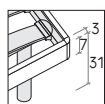

LETTO THUN / THUN BED

R70

R70 dritto
Straight R70

R70 stondato
Rounded R70

MATERASSO MATTRESS	L / W cm	LT / WH cm	P / D cm
160 x 190 200	168	167,5	206 216

R120

R120 con gambe
R120 with legs

Rete posizionabile su 2 altezze: a filo giroletto o più bassa di 5 cm.

Mattress base with 2 different height settings: base flush with bed surround or 5 cm below.

RETE / MATERASSO MATT. BASE / MATTRESS	L / W cm	LT / WH cm	P / D cm
190 150 x 200 218	<input checked="" type="checkbox"/> 158	<input type="checkbox"/> 167,5	<input checked="" type="checkbox"/> 206 216 234
190 160 x 200 218	168	167,5	206 216 234

Sono possibili riduzioni a misura.
Reductions can be made.

R180

R180 dritto
Straight R180

R180 stondato
Rounded R180

Rete posizionabile su 3 altezze: a filo giroletto, più bassa di 4,8 cm o più bassa di 8,7 cm.