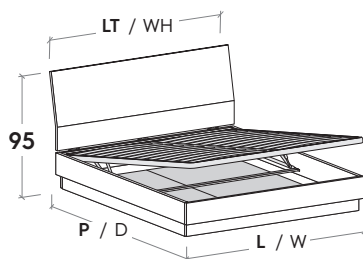

Mattress base with 3 different height settings: base flush with bed surround, 4,8 cm below or 8,7 cm below.

RETE / MATERASSO MATT. BASE / MATTRESS	L / W cm	LT / WH cm	P / D cm
190 150 x 200 200	<input type="checkbox"/> 158	<input type="checkbox"/> 167,5	<input checked="" type="checkbox"/> 206 216
190 160 x 200 200	168	167,5	206 216

Sono possibili riduzioni a misura.
Reductions can be made.

LETTO THUN / THUN BED

R18Z

R18Z dritto

Straight R18Z

R18Z stondato

Rounded R18Z

Rete posizionabile su 2 altezze: a filo giroletto o più bassa di 5 cm.

Mattress base with 2 different height settings: base flush with bed surround or 5 cm below.

RETE / MATERASSO MATT. BASE / MATTRESS	L / W cm	LT / WH cm	P / D cm
150 x	190	167,5	206
	200		216
160 x	190	167,5	206
	200		216

MATERASSO MATTRESS	L / W cm	LT / WH cm	P / D cm
160 x	190	167,5	206
	200		216

Pannelli di fondo ispezionabili.
Lift-up bottom panels for inspection.

Disponibile sistema di sollevamento PRATIC.
PRATIC lift system available on demand.