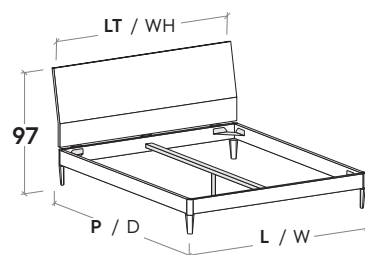

LETTO THUN / THUN BED

R70

R70 dritto
Straight R70

R70 stondato
Rounded R70

MATERASSO MATTRESS	L / W cm	LT / WH cm	P / D cm
160 x 190 200	168	167,5	206 216

R120

R120 con gambe
R120 with legs

Rete posizionabile su 2 altezze: a filo giroletto o più bassa di 5 cm.

Mattress base with 2 different height settings: base flush with bed surround or 5 cm below.

RETE / MATERASSO MATT. BASE / MATTRESS	L / W cm	LT / WH cm	P / D cm
190 150 x 200 218	<input checked="" type="checkbox"/> 158	<input type="checkbox"/> 167,5	<input checked="" type="checkbox"/> 206 216 234
190 160 x 200 218	168	167,5	206 216 234

Sono possibili riduzioni a misura.
Reductions can be made.

R180

R180 dritto
Straight R180

R180 stondato
Rounded R180

Rete posizionabile su 3 altezze: a filo giroletto, più bassa di 4,8 cm o più bassa di 8,7 cm.

Mattress base with 3 different height settings: base flush with bed surround, 4,8 cm below or 8,7 cm below.

RETE / MATERASSO MATT. BASE / MATTRESS	L / W cm	LT / WH cm	P / D cm
190 150 x 200 200	<input type="checkbox"/> 158	<input type="checkbox"/> 167,5	<input checked="" type="checkbox"/> 206 216
190 160 x 200 200	168	167,5	206 216