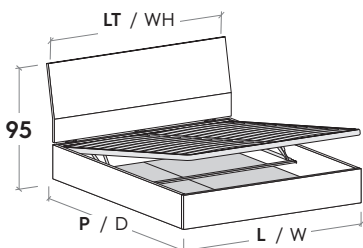

MATERASSO MATTRESS	L / W cm	LT / WH cm	P / D cm
160 x	190	167,5	206
	200		216

Pannelli di fondo ispezionabili.
Lift-up bottom panels for inspection.

Disponibile sistema di sollevamento PRATIC.
PRATIC lift system available on demand.

R290

R290 dritto

Straight R290

R290 stondato

Rounded R290

Rete posizionabile su 2 altezze: a filo giroletto o più bassa di 5 cm.

Mattress base with 2 different height settings: base flush with bed surround or 5 cm below.

RETE / MATERASSO MATT. BASE / MATTRESS	L / W cm	LT / WH cm	P / D cm
150 x	190	167,5	206
	200		216
160 x	190	167,5	206
	200		216

Sono possibili riduzioni a misura.
Reductions can be made.

MATERASSO MATTRESS	L / W cm	LT / WH cm	P / D cm
160 x	190	167,5	206
	200		216

Pannelli di fondo ispezionabili.
Lift-up bottom panels for inspection.

Disponibile sistema di sollevamento PRATIC.
PRATIC lift system available on demand.