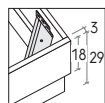

Sono possibili riduzioni a misura.
Reductions can be made.

R180

R180 dritto
Straight R180

R180 stondato
Rounded R180

Rete posizionabile su 3 altezze: a filo giroletto, più bassa di 4,8 cm o più bassa di 8,7 cm.

Mattress base with 3 different height settings: base flush with bed surround, 4,8 cm below or 8,7 cm below.

RETE / MATERASSO MATT. BASE / MATTRESS	L / W cm	LT / WH cm	P / D cm
190 150 x 200 200	<input type="checkbox"/> 158	<input type="checkbox"/> 167,5	<input checked="" type="checkbox"/> 206 216
190 160 x 200 200	168	167,5	206 216

Sono possibili riduzioni a misura.
Reductions can be made.

LETTO THUN / THUN BED

R18Z

R18Z dritto

Straight R18Z

R18Z stondato

Rounded R18Z

Rete posizionabile su 2 altezze: a filo giroletto o più bassa di 5 cm.

Mattress base with 2 different height settings: base flush with bed surround or 5 cm below.

RETE / MATERASSO MATT. BASE / MATTRESS	L / W cm	LT / WH cm	P / D cm
150 x	190	167,5	206
	200		216
160 x	190	167,5	206
	200		216