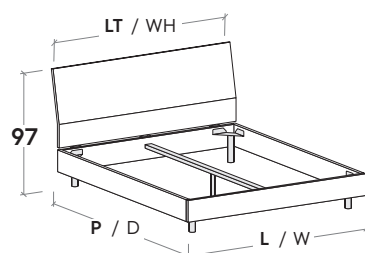

Mattress base with 2 different height settings: base flush with bed surround or 5 cm below.

RETE / MATERASSO MATT. BASE / MATTRESS	L / W cm	LT / WH cm	P / D cm
190 150 x 200 218	<input checked="" type="checkbox"/> 158	<input type="checkbox"/> 167,5	<input checked="" type="checkbox"/> 206 216 234
190 160 x 200 218	168	167,5	206 216 234

Sono possibili riduzioni a misura.
Reductions can be made.

R180

R180 dritto
Straight R180

R180 stondato
Rounded R180

Rete posizionabile su 3 altezze: a filo giroletto, più bassa di 4,8 cm o più bassa di 8,7 cm.

Mattress base with 3 different height settings: base flush with bed surround, 4,8 cm below or 8,7 cm below.

RETE / MATERASSO MATT. BASE / MATTRESS	L / W cm	LT / WH cm	P / D cm
190 150 x 200 200	<input type="checkbox"/> 158	<input type="checkbox"/> 167,5	<input checked="" type="checkbox"/> 206 216
190 160 x 200 200	168	167,5	206 216

Sono possibili riduzioni a misura.
Reductions can be made.

LETTO THUN / THUN BED

R18Z

R18Z dritto

Straight R18Z

R18Z stondato

Rounded R18Z

Rete posizionabile su 2 altezze: a filo giroletto o più bassa di 5 cm.