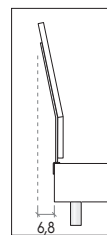

LETTO THUN / THUN BED

R70

R70 dritto
Straight R70

R70 stondato
Rounded R70

MATERASSO MATTRESS	L / W cm	LT / WH cm	P / D cm
160 x 190 200	168	167,5	206 216

R120

R120 con gambe
R120 with legs

Rete posizionabile su 2 altezze: a filo giroletto o più bassa di 5 cm.

Mattress base with 2 different height settings: base flush with bed surround or 5 cm below.

RETE / MATERASSO MATT. BASE / MATTRESS	L / W cm	LT / WH cm	P / D cm
190 150 x 200 218	<input checked="" type="checkbox"/> 158	<input type="checkbox"/> 167,5	<input checked="" type="checkbox"/> 206 216 234
190 160 x 200 218	168	167,5	206 216 234

Mattress base with 3 different height settings: base flush with bed surround, 4,8 cm below or 8,7 cm below.

RETE / MATERASSO MATT. BASE / MATTRESS	L / W cm	LT / WH cm	P / D cm
190 150 x 200 200	<input type="checkbox"/> 158	<input type="checkbox"/> 167,5	<input checked="" type="checkbox"/> 206 216
190 160 x 200 200	168	167,5	206 216

RETE / MATERASSO MATT. BASE / MATTRESS	L / W cm	LT / WH cm	P / D cm
150 x	190	167,5	206
	200		216
160 x	190	167,5	206
	200		216

Sono possibili riduzioni a misura.
Reductions can be made.

MATERASSO MATTRESS	L / W cm	LT / WH cm	P / D cm
160 x	190	167,5	206
	200		216