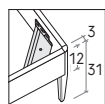

LETTO THUN / THUN BED

R70

R70 dritto
Straight R70

R70 stondato
Rounded R70

MATERASSO MATTRESS	L / W cm	LT / WH cm	P / D cm
160 x 190 200	168	167,5	206 216

R120

R120 con gambe
R120 with legs

Rete posizionabile su 2 altezze: a filo giroletto o più bassa di 5 cm.

Mattress base with 2 different height settings: base flush with bed surround or 5 cm below.

RETE / MATERASSO MATT. BASE / MATTRESS	L / W cm	LT / WH cm	P / D cm
190 150 x 200 218	<input checked="" type="checkbox"/> 158	<input type="checkbox"/> 167,5	<input checked="" type="checkbox"/> 206 216 234
190 160 x 200 218	168	167,5	206 216 234

Sono possibili riduzioni a misura.
Reductions can be made.

R180

R180 dritto
Straight R180

R180 stondato
Rounded R180

Rete posizionabile su 3 altezze: a filo giroletto, più bassa di 4,8 cm o più bassa di 8,7 cm.

RETE / MATERASSO MATT. BASE / MATTRESS	L / W cm	LT / WH cm	P / D cm
150 x	190	167,5	206
	200		216
160 x	190	167,5	206
	200		216

Sono possibili riduzioni a misura.
Reductions can be made.

MATERASSO MATTRESS	L / W cm	LT / WH cm	P / D cm
160 x	190	167,5	206
	200		216