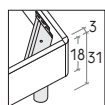

Mattress base with 2 different height settings: base flush with bed surround or 5 cm below.

RETE / MATERASSO MATT. BASE / MATTRESS	L / W cm	LT / WH cm	P / D cm
190 150 x 200 218	<input checked="" type="checkbox"/> 158	<input type="checkbox"/> 167,5	<input checked="" type="checkbox"/> 206 216 234
190 160 x 200 218	168	167,5	206 216 234

Sono possibili riduzioni a misura.
Reductions can be made.

R180

R180 dritto
Straight R180

R180 stondato
Rounded R180

Rete posizionabile su 3 altezze: a filo giroletto, più bassa di 4,8 cm o più bassa di 8,7 cm.

Mattress base with 3 different height settings: base flush with bed surround, 4,8 cm below or 8,7 cm below.

RETE / MATERASSO MATT. BASE / MATTRESS	L / W cm	LT / WH cm	P / D cm
190 150 x 200 200	<input type="checkbox"/> 158	<input type="checkbox"/> 167,5	<input checked="" type="checkbox"/> 206 216
190 160 x 200 200	168	167,5	206 216