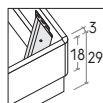

Mattress base with 3 different height settings: base flush with bed surround, 4,8 cm below or 8,7 cm below.

RETE / MATERASSO MATT. BASE / MATTRESS	L / W cm	LT / WH cm	P / D cm
190 150 x 200 200	<input type="checkbox"/> 158	<input type="checkbox"/> 167,5	<input checked="" type="checkbox"/> 206 216
190 160 x 200 200	168	167,5	206 216

Sono possibili riduzioni a misura.
Reductions can be made.

LETTO THUN / THUN BED

R18Z

R18Z dritto

Straight R18Z

R18Z stondato

Rounded R18Z

Rete posizionabile su 2 altezze: a filo giroletto o più bassa di 5 cm.

Mattress base with 2 different height settings: base flush with bed surround or 5 cm below.

RETE / MATERASSO MATT. BASE / MATTRESS	L / W cm	LT / WH cm	P / D cm
150 x	190	167,5	206
	200		216
160 x	190	167,5	206
	200		216

MATERASSO MATTRESS	L / W cm	LT / WH cm	P / D cm
160 x	190	167,5	206
	200		216

Pannelli di fondo ispezionabili.
Lift-up bottom panels for inspection.

Disponibile sistema di sollevamento PRATIC.
PRATIC lift system available on demand.