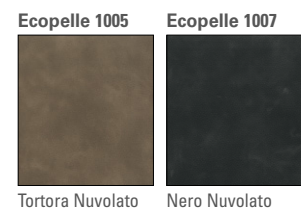

Toronto

Microfibra

Velluto

Dome