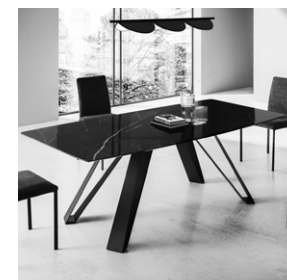

Leo 24

Noah 78