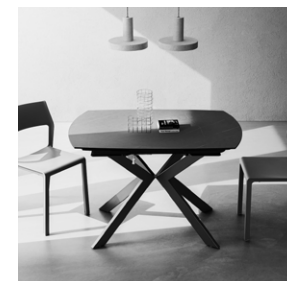

Tavoli / Tables / Tables

Karim 64

Sedie / Chairs / Chaises

Sgabelli / Stool / Selles