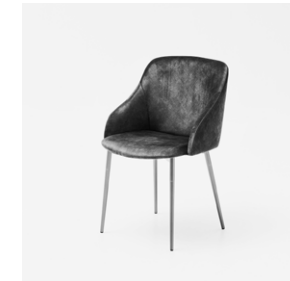

Noah 78

Xavi 50

Sedie / Chairs / Chaises

Miami 88

Praga 90

Roma 91

Toronto 92

Sgabelli / Stool / Selles

Dome 93

Lima 94

Franz

L 120 (170) P 120 H 77

Tavolo rotondo allungabile con basamento Bronzo e piano in HPL stratificato Kaspio Oro
Round extendable table with Bronze base and Kaspio Oro composite HPL top
Table ronde allongeable avec base Bronze et plateau en HPL stratifié Kaspio Oro