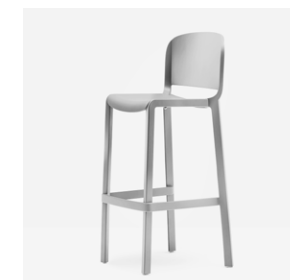

Dome 93

Lima 94

Franz

L 120 (170) P 120 H 77

Tavolo rotondo allungabile con basamento Bronzo e piano in HPL stratificato Kaspio Oro
Round extendable table with Bronze base and Kaspio Oro composite HPL top
Table ronde allongeable avec base Bronze et plateau en HPL stratifié Kaspio Oro