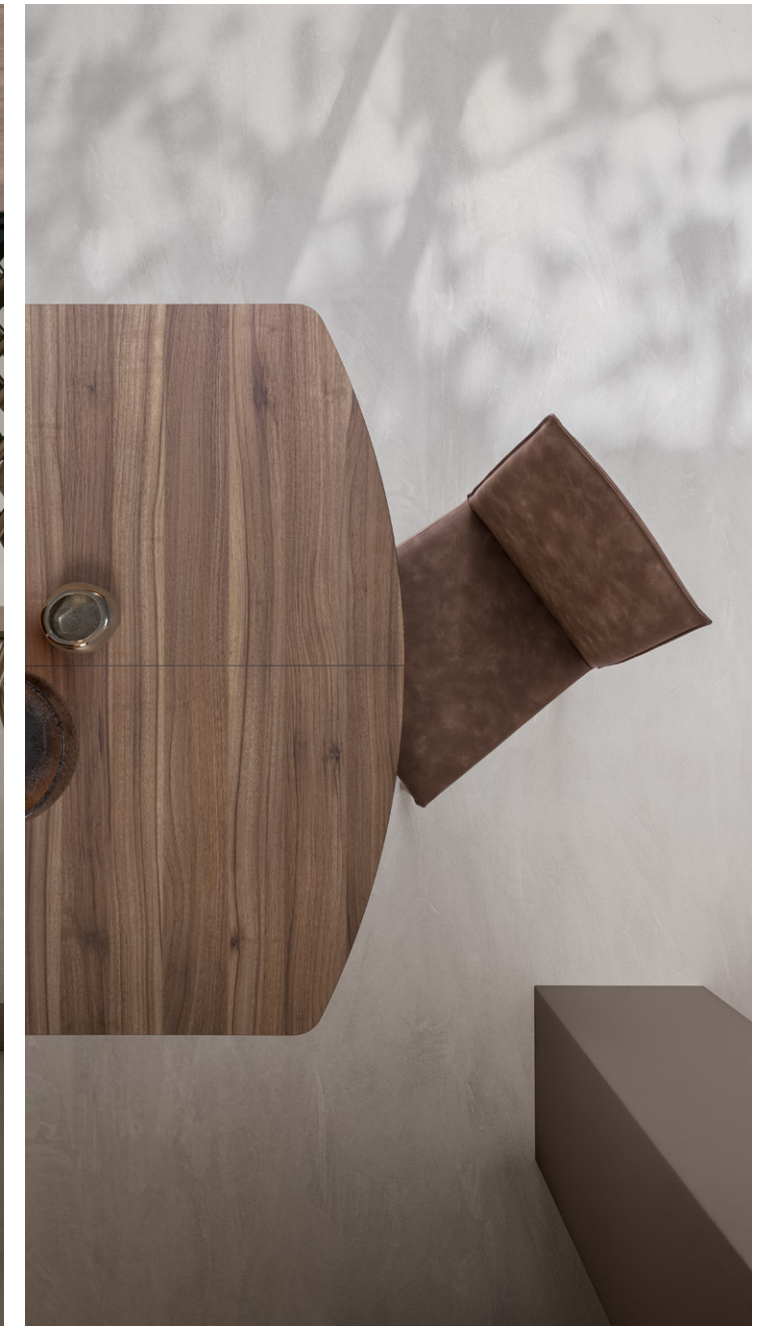

L 120 (170) P 120 H 77

Tavolo allungabile con basamento Bronzo e piano a botte in HPL stratificato Noce
Extendable table Bronze base and Noce composite barrel-shaped composite HPL top
Table allongeable avec base Bronze et plateau en forme de tonneaux en HPL stratifié Noce

Sedia Miami - In Ecopelle Marrone Nuvolato
Miami chair - In Brown Nuvolato eco-leather
Chaise Miami - En Éco-cuir Brun Nuvolato