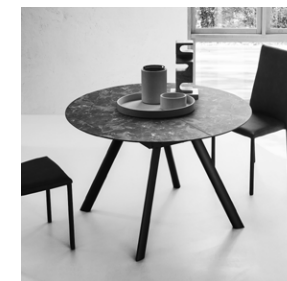

Tavoli / Tables / Tables

Karol 46

Sedie / Chairs / Chaises

Sgabelli / Stool / Selles