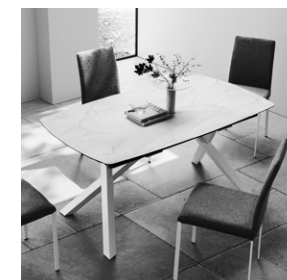

Nelson 12

Xavi 50