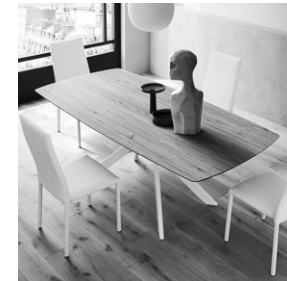

Tavoli / Tables / Tables

Axel 34

Sedie / Chairs / Chaises

Sgabelli / Stool / Selles